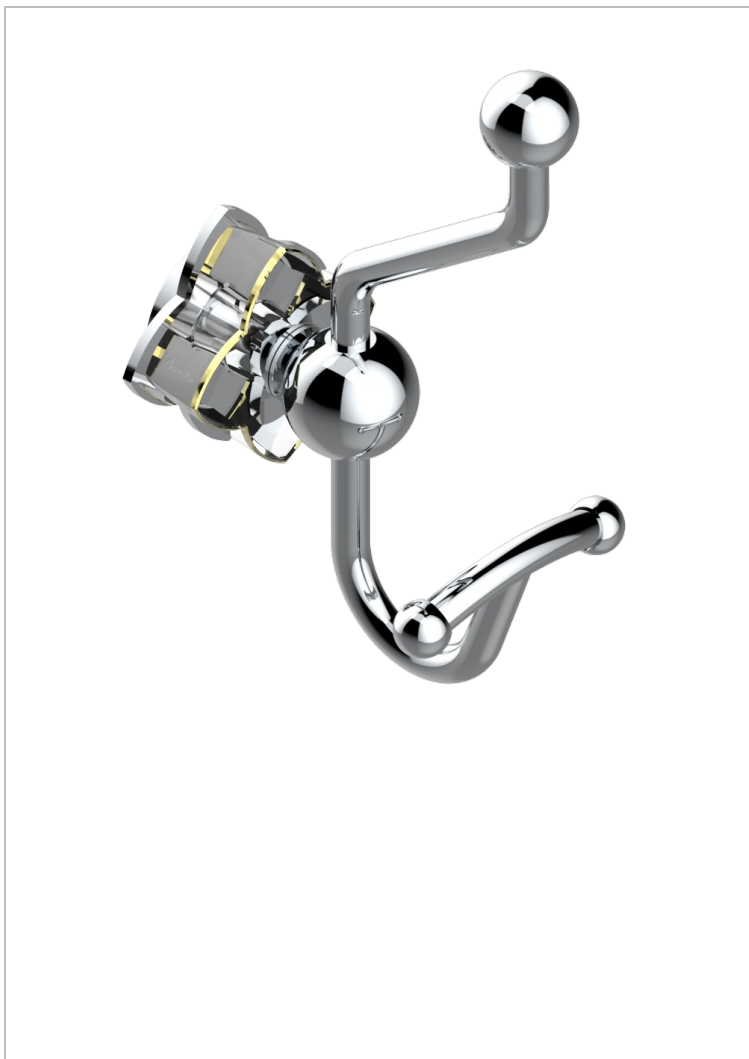

# PETALE DE CRISTAL CLAIR LISERE DORE

U6E-510A

Percha doble para albornoz

THG<sup>®</sup>  
PARIS

## CARACTERÍSTICAS

- Pétales de Cristal clair liseré doré
- Percha doble para albornoz

## ACABADOS DISPONIBLES

Bronce claro - D01  
Cerámica negra mate - D30  
Cobre viejo mate - H07  
Cromo - A02  
Cromo / dorado - G02  
Cromo mate - C02

Dorado - F01  
Dorado mate - F07  
Dorado pálido - F30  
Dorado pálido mate (sin barniz) - F31  
Níquel - B01  
Níquel mate - C01

Níquel viejo - H28  
Pvd blush - H62  
Pvd blush mate - H60  
Pvd color latón - H49  
Pvd color latón mate - H50  
Pvd color níquel - H55

Pvd color níquel mate - H56  
Pvd color oro - H52  
Pvd color oro mate - H53  
Pvd grafito - H64  
Pvd grafito mate - H65  
Pvd marrón bronce - F33