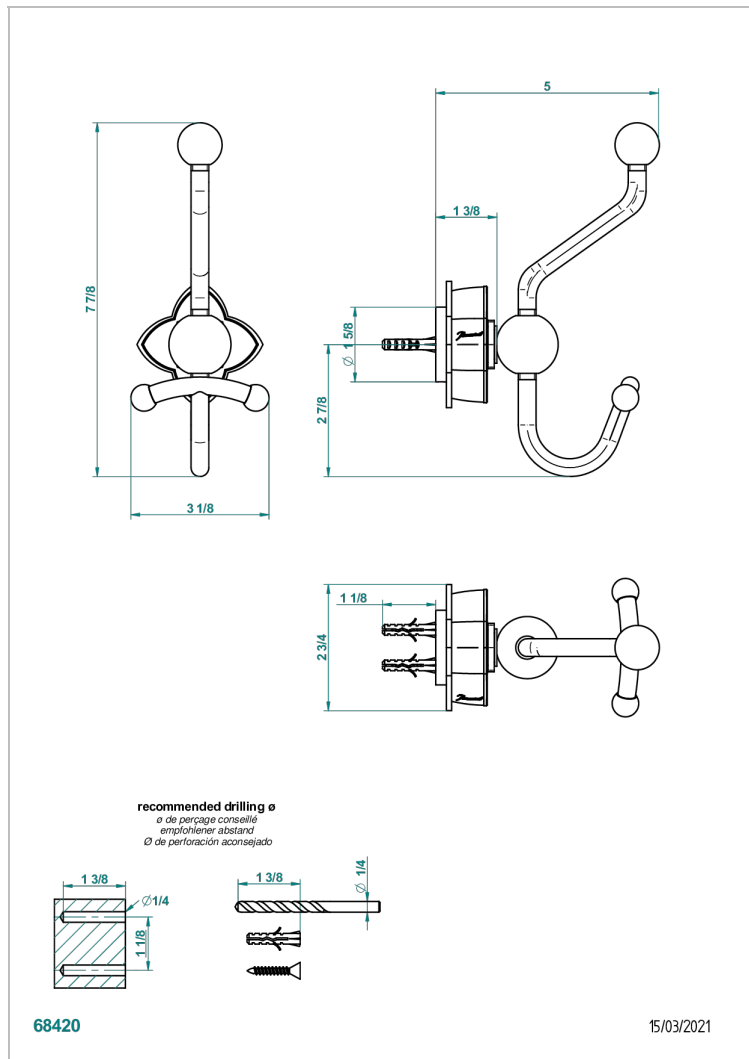

# PETALE DE CRISTAL CLAIR LISERE DORE

U6E-510A

Percha doble para albornoz

THG<sup>®</sup>  
PARIS

## CARACTERÍSTICAS

- Pétales de Cristal clair liseré doré
- Percha doble para albornoz