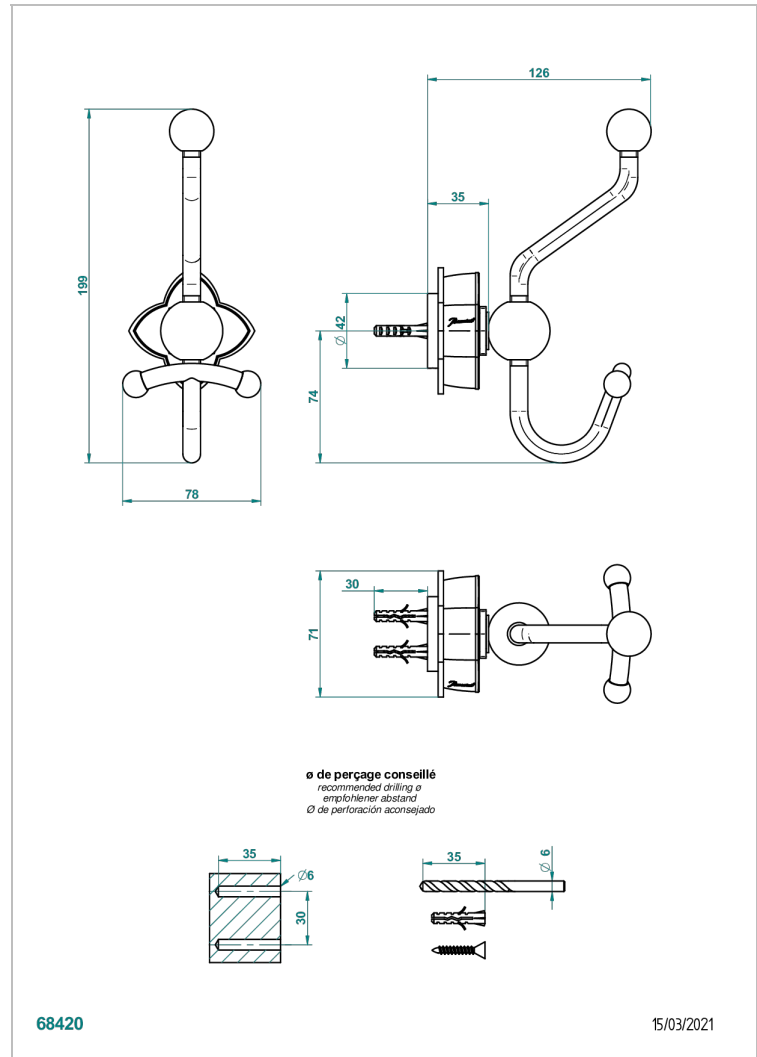

PETALE DE CRISTAL CLAIR LISERE DORE

U6E-510A

Porte-peignoir double

THG[®]
PARIS

68420

15/03/2021

CARACTÉRISTIQUES

- Pétale de Cristal clair liseré doré
- Porte-peignoir double

FINITIONS DISPONIBLES

Bronze clair - D01
Chromé - A02
Chromé / doré - G02
Chromé mat - C02
Doré brillant - F01
Doré mat - F07

Nickel brillant - B01
Nickel mat - C01
Noir mat céramique - D30
Or pâle - F30
Or pâle mat - F31
Pvd blush - H62