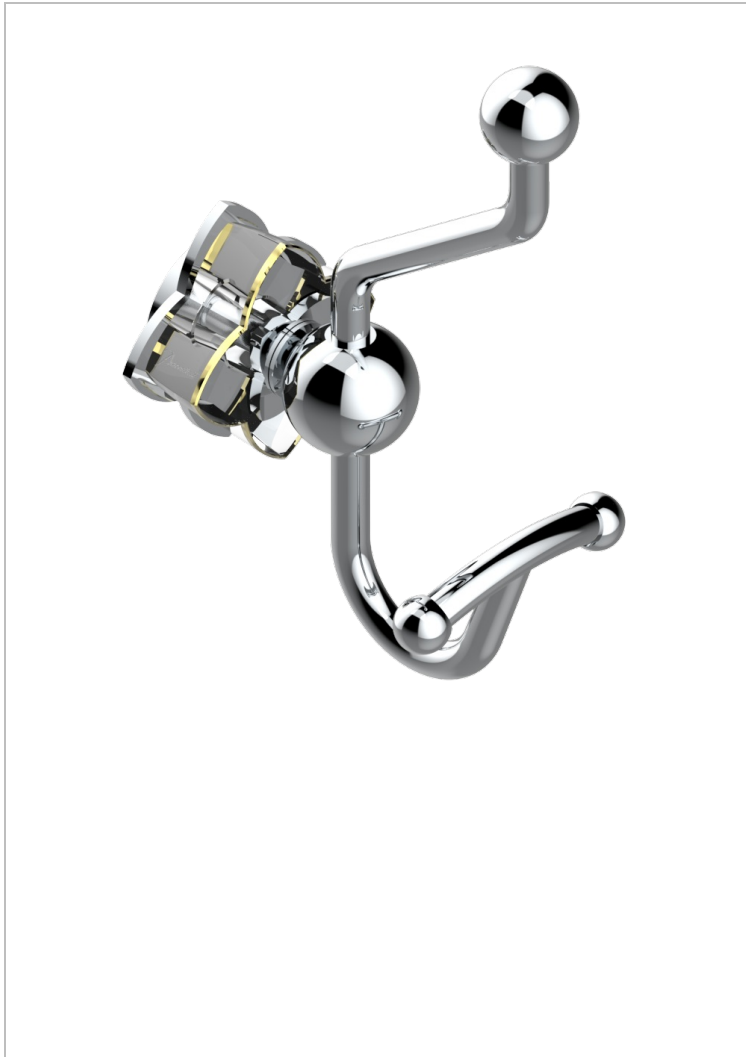

PETALE DE CRISTAL CLAIR LISERE DORE

U6E-510A

Porte-peignoir double

THG[®]
PARIS

68420

15/03/2021

CARACTÉRISTIQUES

- Pétale de Cristal clair liseré doré
- Porte-peignoir double

FINITIONS DISPONIBLES

Bronze clair - D01
Chromé - A02
Chromé / doré - G02
Chromé mat - C02
Doré brillant - F01
Doré mat - F07

Nickel brillant - B01
Nickel mat - C01
Noir mat céramique - D30
Or pâle - F30
Or pâle mat - F31
Pvd blush - H62

Pvd blush mat - H60
Pvd couleur bronze brown - F33
Pvd couleur bronze brown - mat - F34
Pvd couleur doré - H52
Pvd couleur doré mat - H53
Pvd couleur laiton - H49

Pvd couleur laiton mat - H50
Pvd couleur nickel - H55
Pvd couleur nickel mat - H56
Pvd graphite - H64
Pvd graphite mat - H65
Pvd umber - H66

Pvd umber mat - H67
Vieux cuivre rouge mat - H07
Vieux nickel - H28