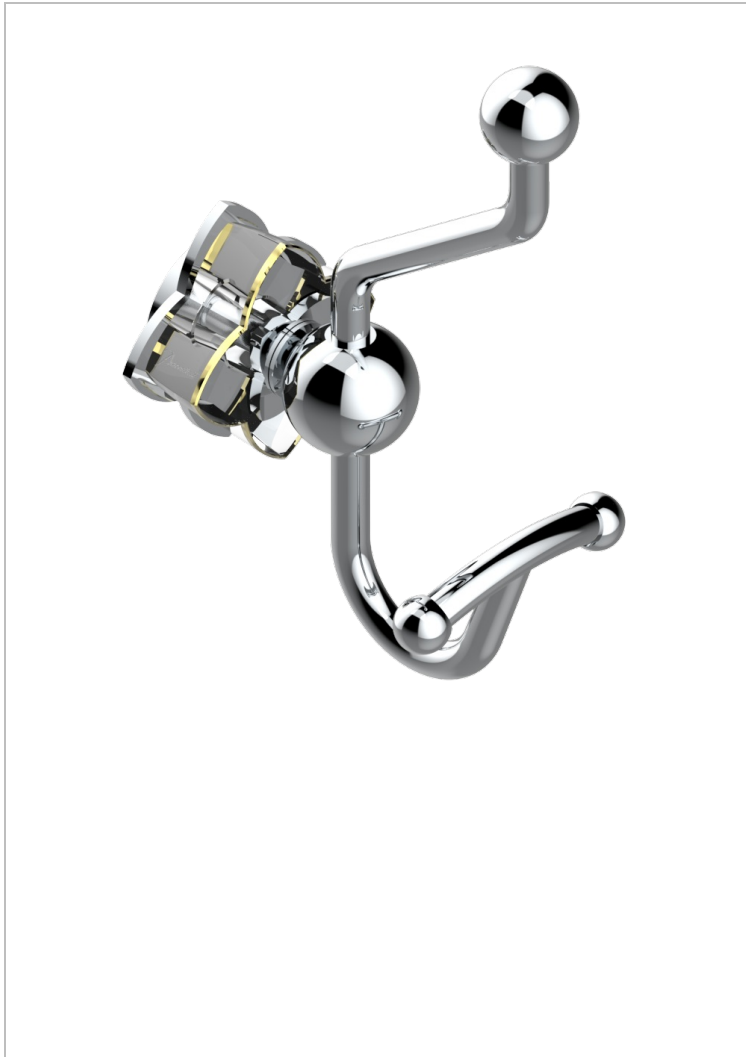

PETALE DE CRISTAL CLAIR LISERE DORE

U6E-510A

Porte-peignoir double

THG[®]
PARIS

CARACTÉRISTIQUES

- Pétale de Cristal clair liseré doré
- Porte-peignoir double

FINITIONS DISPONIBLES

Bronze clair - D01
Chromé - A02
Chromé / doré - G02
Chromé mat - C02
Doré brillant - F01
Doré mat - F07

Nickel brillant - B01
Nickel mat - C01
Noir mat céramique - D30
Or pâle - F30
Or pâle mat - F31
Pvd blush - H62

Pvd blush mat - H60
Pvd couleur bronze brown - F33
Pvd couleur bronze brown - mat - F34
Pvd couleur doré - H52
Pvd couleur doré mat - H53
Pvd couleur laiton - H49

Pvd couleur laiton mat - H50
Pvd couleur nickel - H55
Pvd couleur nickel mat - H56
Pvd graphite - H64
Pvd graphite mat - H65
Pvd umber - H66

Pvd umber mat - H67
Vieux cuivre rouge mat - H07
Vieux nickel - H28