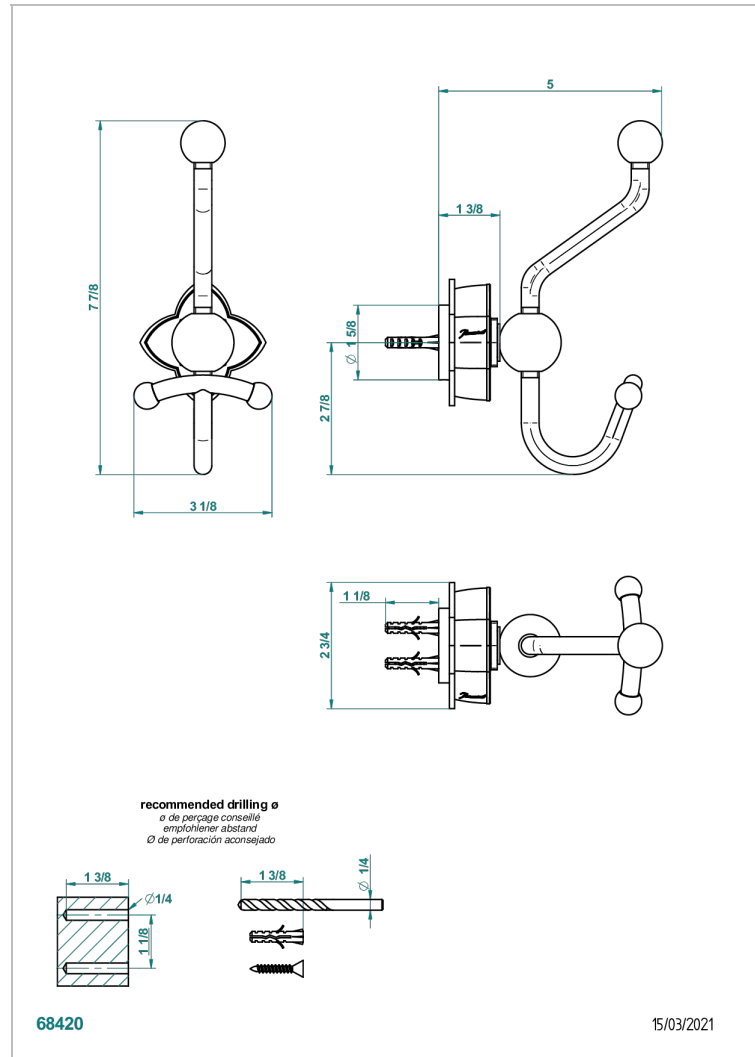

PETALE DE CRISTAL CLAIR LISERE DORE

U6E-510A

Porte-peignoir double

THG[®]
PARIS

CARACTÉRISTIQUES

- Pétale de Cristal clair liseré doré
- Porte-peignoir double

FINITIONS DISPONIBLES

Bronze clair - D01
Chromé - A02
Chromé / doré - G02
Chromé mat - C02
Doré brillant - F01
Doré mat - F07

Nickel brillant - B01
Nickel mat - C01
Noir mat céramique - D30
Or pâle - F30
Or pâle mat - F31
Pvd blush - H62

Pvd blush mat - H60
Pvd couleur bronze brown - F33
Pvd couleur bronze brown - mat - F34
Pvd couleur doré - H52
Pvd couleur doré mat - H53
Pvd couleur laiton - H49