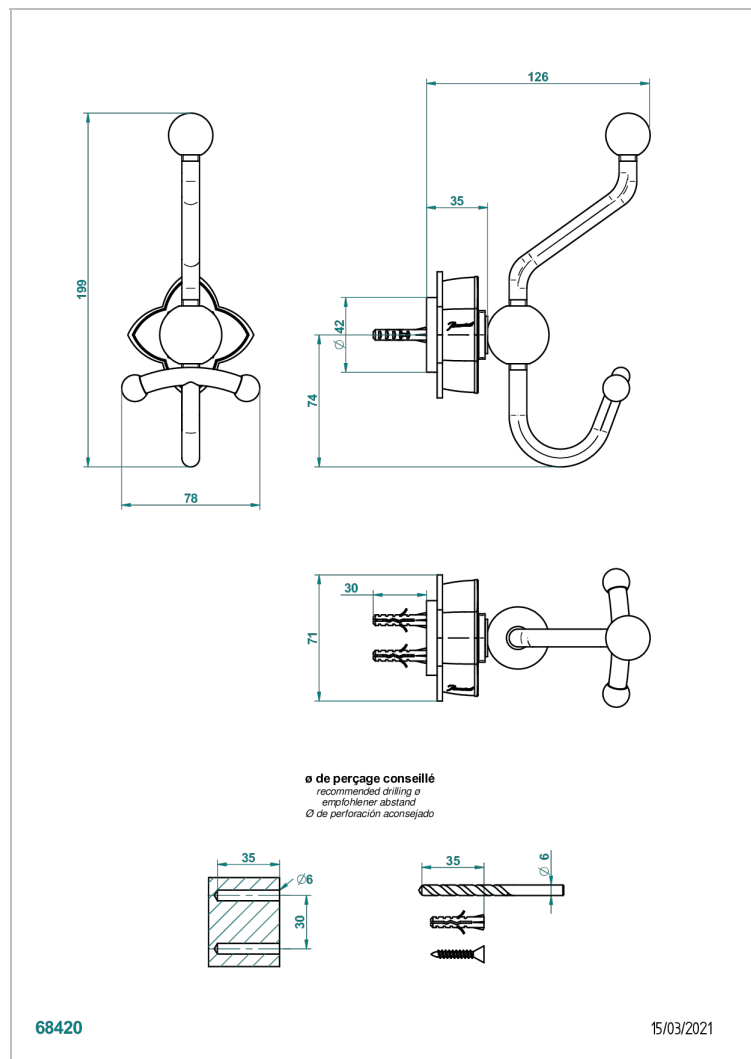

PETALE DE CRISTAL CLAIR LISERE DORE

U6E-510A

Porte-peignoir double

THG[®]
PARIS

CARACTÉRISTIQUES

- Pétale de Cristal clair liseré doré
- Porte-peignoir double

FINITIONS DISPONIBLES

Bronze clair - D01
Chromé - A02
Chromé / doré - G02
Chromé mat - C02
Doré brillant - F01
Doré mat - F07

Nickel brillant - B01
Nickel mat - C01
Noir mat céramique - D30
Or pâle - F30
Or pâle mat - F31
Pvd blush - H62

Pvd blush mat - H60
Pvd couleur bronze brown - F33
Pvd couleur bronze brown - mat - F34
Pvd couleur doré - H52
Pvd couleur doré mat - H53
Pvd couleur laiton - H49