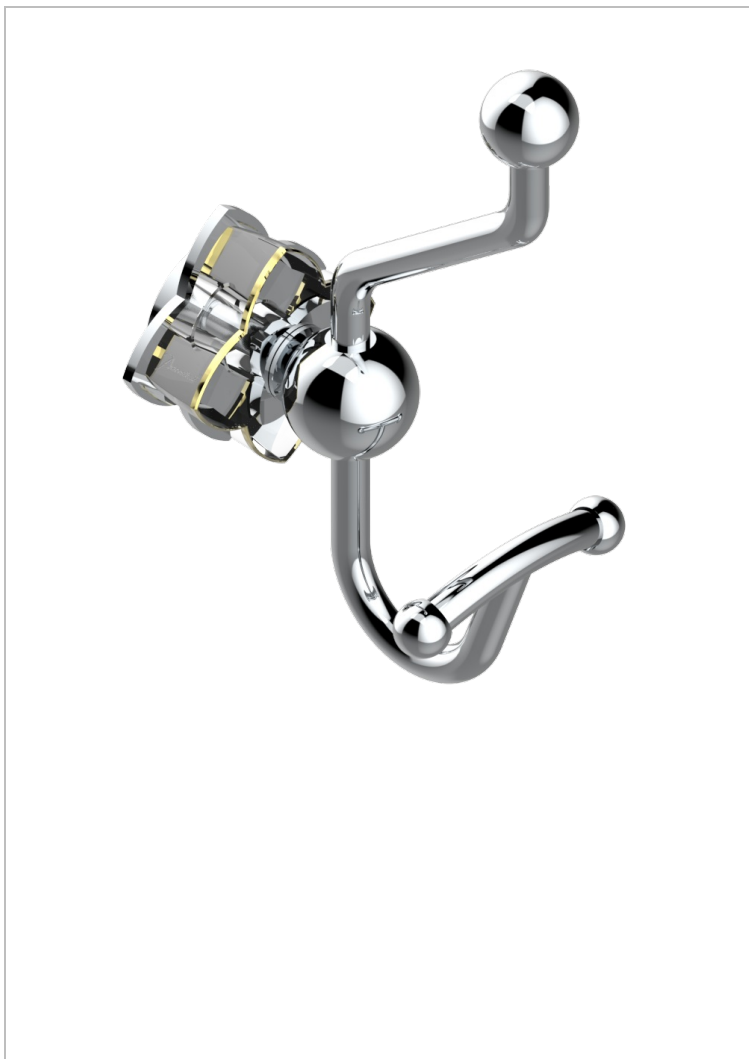

# PETALE DE CRISTAL CLAIR LISERE DORE

U6E-510A

Percha doble para albornoz

THG<sup>®</sup>  
PARIS

68420

15/03/2021

## CARACTERÍSTICAS

- Pétales de Cristal clair liseré doré
- Percha doble para albornoz

## ACABADOS DISPONIBLES

Bronce claro - D01  
Cerámica negra mate - D30  
Cobre viejo mate - H07  
Cromo - A02  
Cromo / dorado - G02  
Cromo mate - C02

Dorado - F01  
Dorado mate - F07  
Dorado pálido - F30  
Dorado pálido mate (sin barniz) - F31  
Níquel - B01  
Níquel mate - C01

Níquel viejo - H28  
Pvd blush - H62  
Pvd blush mate - H60  
Pvd color latón - H49  
Pvd color latón mate - H50  
Pvd color níquel - H55

Pvd color níquel mate - H56  
Pvd color oro - H52  
Pvd color oro mate - H53  
Pvd grafito - H64  
Pvd grafito mate - H65  
Pvd marrón bronce - F33