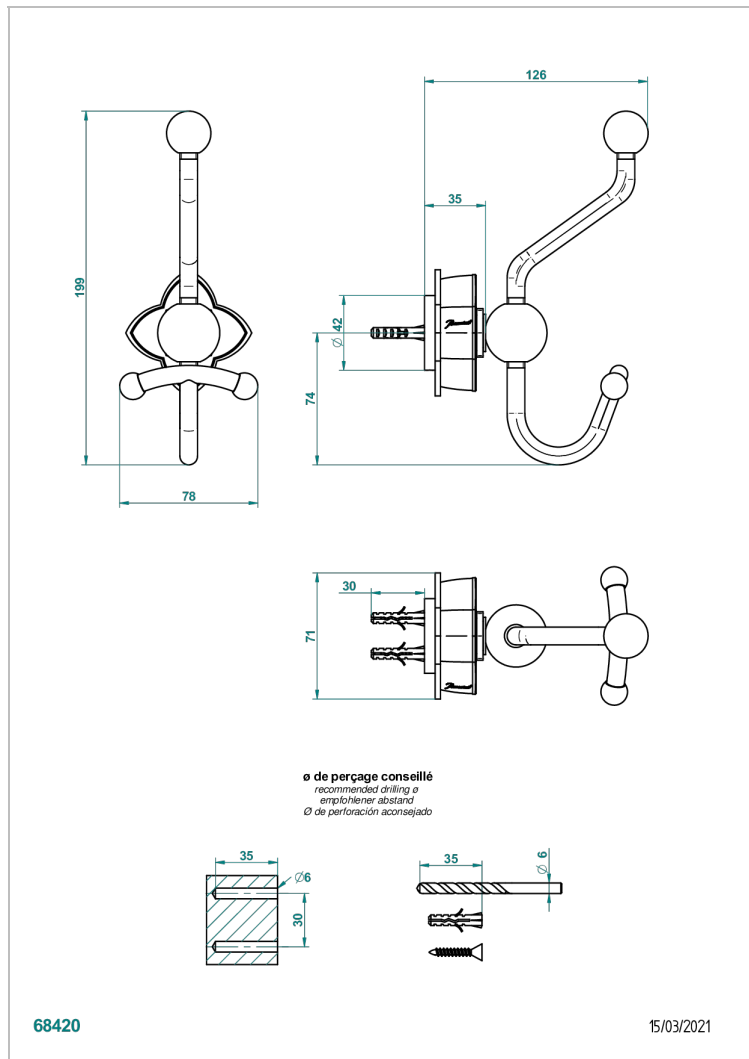

# PETALE DE CRISTAL CLAIR LISERE DORE

U6E-510A

Percha doble para albornoz

THG<sup>®</sup>  
PARIS

68420

15/03/2021

## CARACTERÍSTICAS

- Pétales de Cristal clair liseré doré
- Percha doble para albornoz