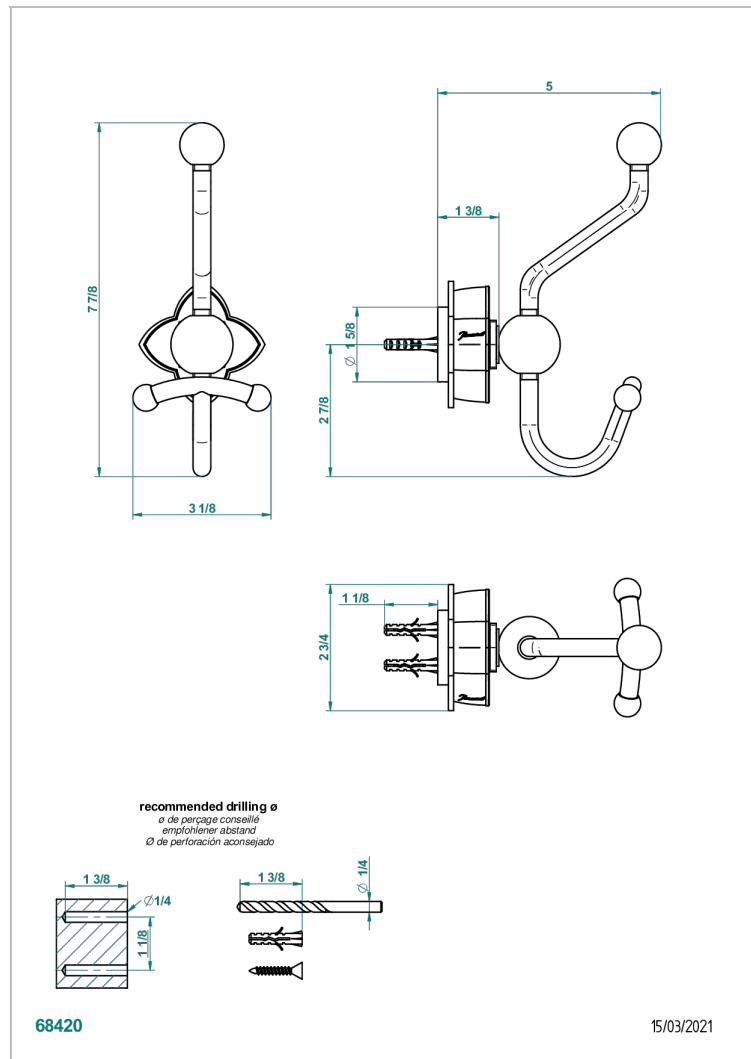

PETALE DE CRISTAL CLAIR LISERE DORE

U6E-510A

Percha doble para albornoz

THG[®]
PARIS

CARACTERÍSTICAS

- Pétale de Cristal clair liseré doré
- Percha doble para albornoz

ACABADOS DISPONIBLES

Bronce claro - D01
Cerámica negra mate - D30
Cobre viejo mate - H07
Cromo - A02
Cromo / dorado - G02
Cromo mate - C02