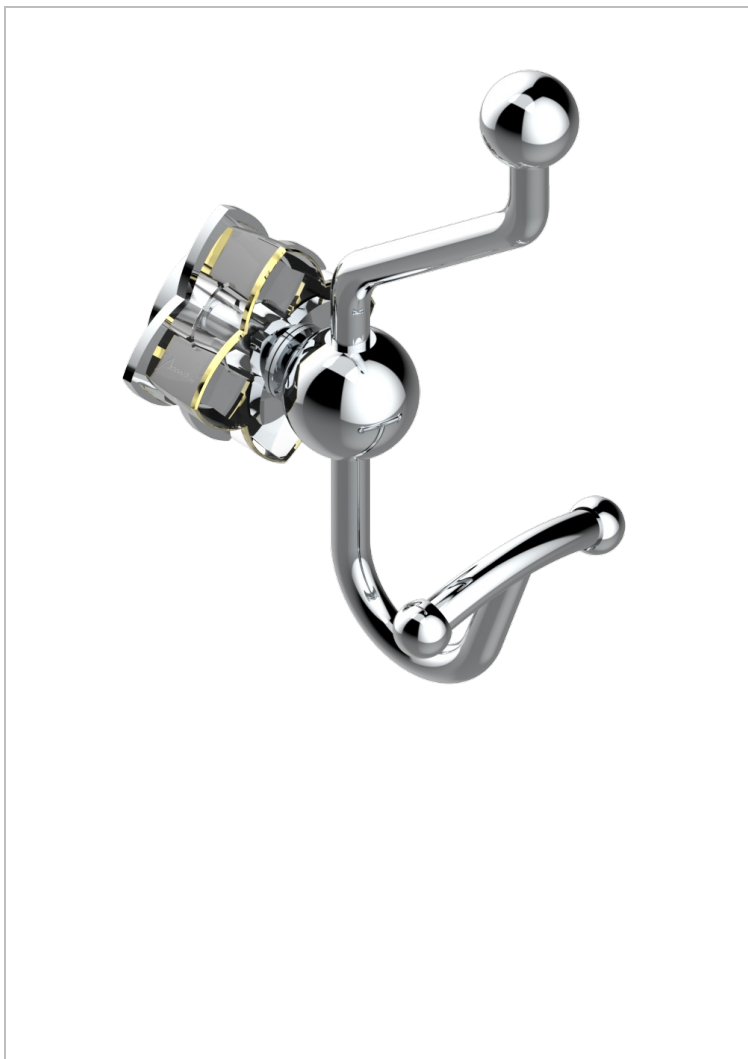

PETALE DE CRISTAL CLAIR LISERE DORE

U6E-510A

Percha doble para albornoz

THG[®]
PARIS

CARACTERÍSTICAS

- Pétale de Cristal clair liseré doré
- Percha doble para albornoz

ACABADOS DISPONIBLES

Bronce claro - D01
Cerámica negra mate - D30
Cobre viejo mate - H07
Cromo - A02
Cromo / dorado - G02
Cromo mate - C02

Dorado - F01
Dorado mate - F07
Dorado pálido - F30
Dorado pálido mate (sin barniz) - F31
Níquel - B01
Níquel mate - C01

Níquel viejo - H28
Pvd blush - H62
Pvd blush mate - H60
Pvd color latón - H49
Pvd color latón mate - H50
Pvd color níquel - H55

Pvd color níquel mate - H56
Pvd color oro - H52
Pvd color oro mate - H53
Pvd grafito - H64
Pvd grafito mate - H65
Pvd marrón bronce - F33

Pvd marrón bronce mate - F34
Pvd umber - H66
Pvd umber mate - H67