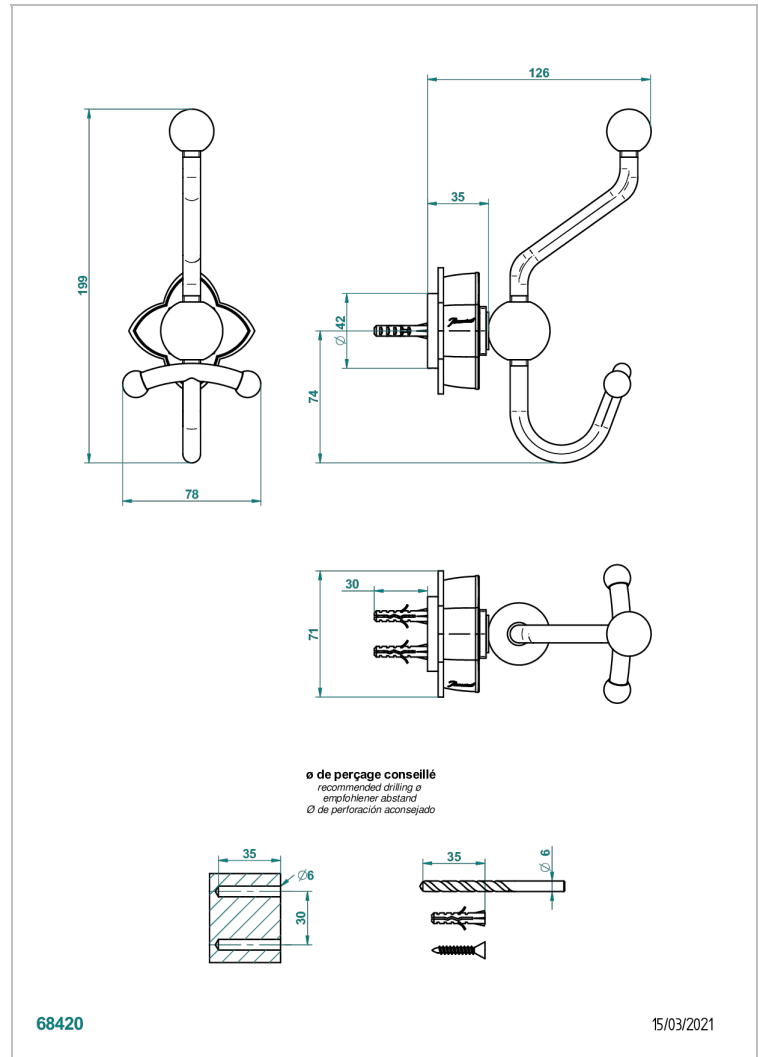

PETALE DE CRISTAL CLAIR LISERE DORE

U6E-510A

Porte-peignoir double

THG[®]
PARIS

CARACTÉRISTIQUES

- Pétale de Cristal clair liseré doré
- Porte-peignoir double

FINITIONS DISPONIBLES

Bronze clair - D01
Chromé - A02
Chromé / doré - G02
Chromé mat - C02
Doré brillant - F01
Doré mat - F07

Nickel brillant - B01
Nickel mat - C01
Noir mat céramique - D30
Or pâle - F30
Or pâle mat - F31
Pvd blush - H62

Pvd blush mat - H60
Pvd couleur bronze brown - F33
Pvd couleur bronze brown - mat - F34
Pvd couleur doré - H52
Pvd couleur doré mat - H53
Pvd couleur laiton - H49