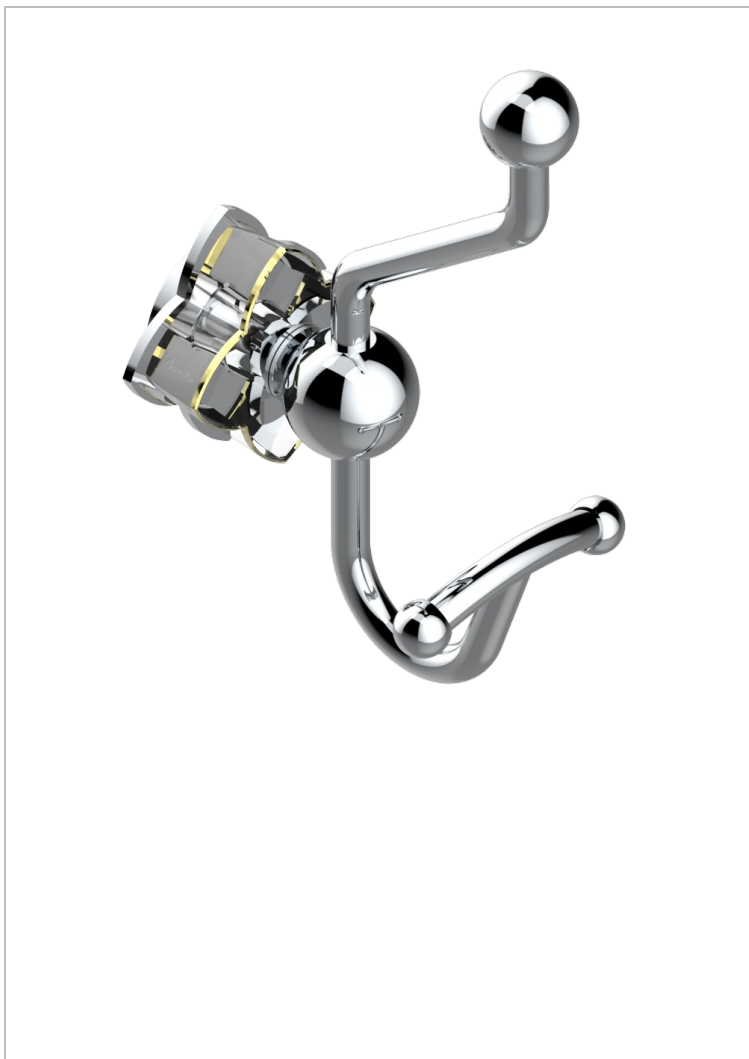

PETALE DE CRISTAL CLAIR LISERE DORE

U6E-510A

Percha doble para albornoz

THG[®]
PARIS

68420

15/03/2021

CARACTERÍSTICAS

- Pétale de Cristal clair liseré doré
- Percha doble para albornoz

ACABADOS DISPONIBLES

Bronce claro - D01
Cerámica negra mate - D30
Cobre viejo mate - H07
Cromo - A02
Cromo / dorado - G02
Cromo mate - C02

Dorado - F01
Dorado mate - F07
Dorado pálido - F30
Dorado pálido mate (sin barniz) - F31
Níquel - B01
Níquel mate - C01

Níquel viejo - H28
Pvd blush - H62
Pvd blush mate - H60
Pvd color latón - H49
Pvd color latón mate - H50
Pvd color níquel - H55

Pvd color níquel mate - H56
Pvd color oro - H52
Pvd color oro mate - H53
Pvd grafito - H64
Pvd grafito mate - H65
Pvd marrón bronce - F33