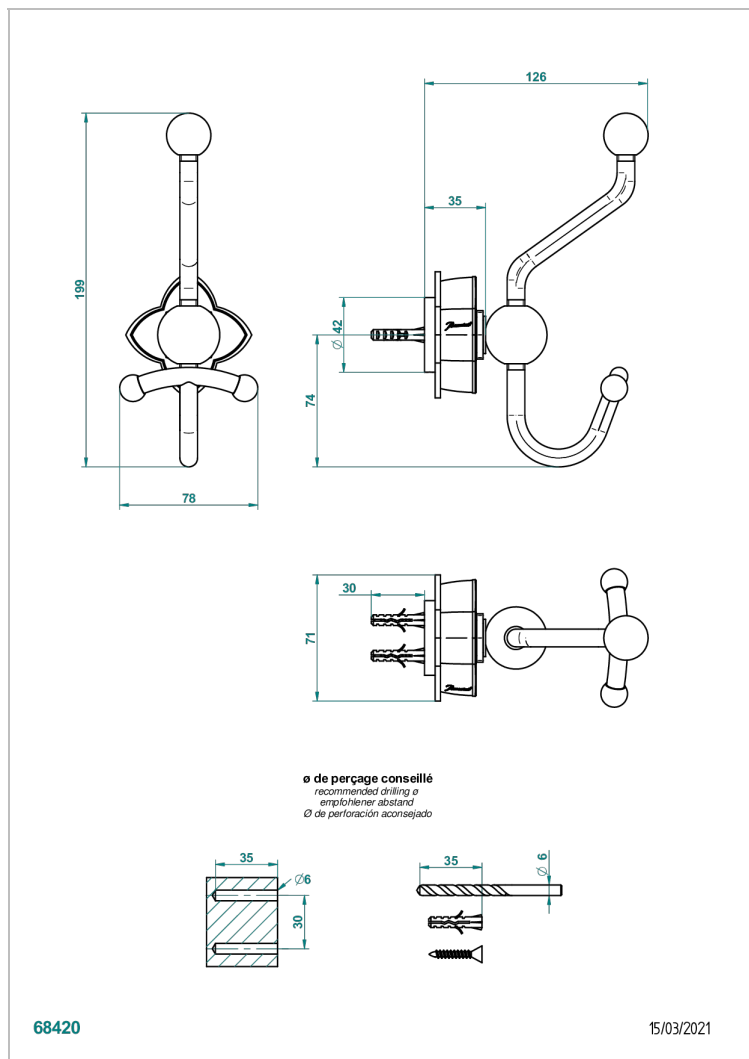

PETALE DE CRISTAL CLAIR LISERE DORE

U6E-510A

Percha doble para albornoz

THG[®]
PARIS

68420

15/03/2021

CARACTERÍSTICAS

- Pétale de Cristal clair liseré doré
- Percha doble para albornoz

ACABADOS DISPONIBLES

Bronce claro - D01
Cerámica negra mate - D30
Cobre viejo mate - H07
Cromo - A02
Cromo / dorado - G02
Cromo mate - C02

Dorado - F01
Dorado mate - F07
Dorado pálido - F30
Dorado pálido mate (sin barniz) - F31
Níquel - B01
Níquel mate - C01