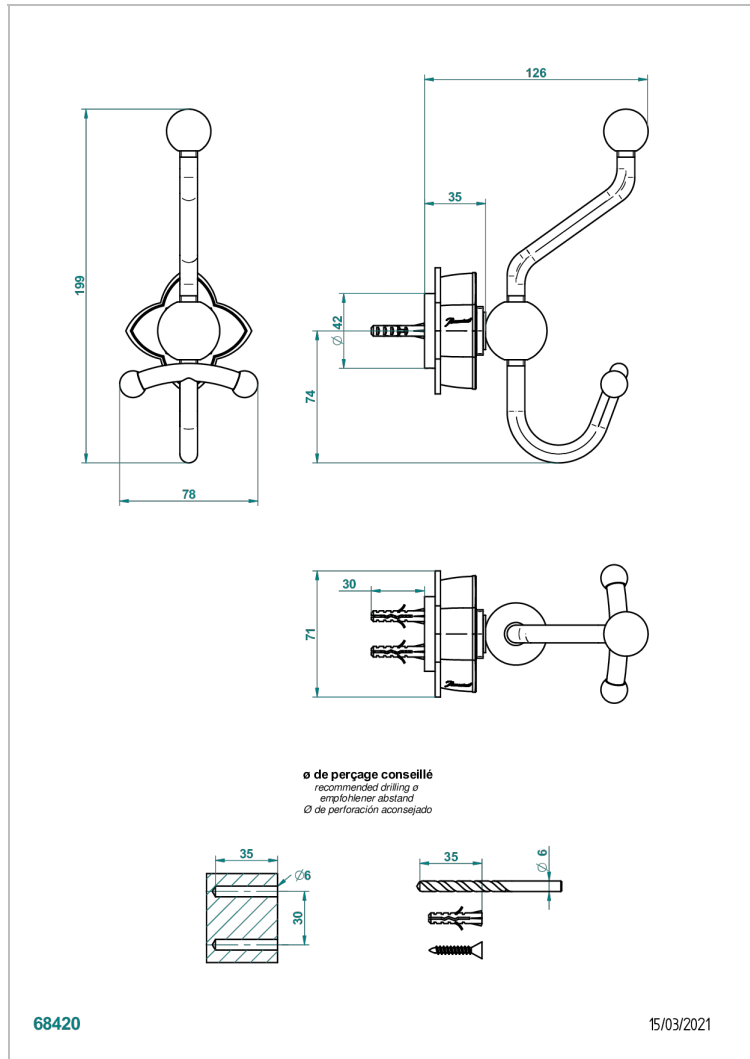

PETALE DE CRISTAL - CLEAR CRYSTAL FINE GOLD THREAD

U6E-510A

双人浴衣架

特色

- Pétale de Cristal - Clear crystal fine gold thread
- 双人浴衣架

可选饰面

Black ceram - D30
Blush PVD - H62
Graphite PVD - H64
Matt Umber PVD - H67
Matt blush PVD - H60
Matt graphite PVD - H65

抛光镍 - B01
浅金 - F30
漆面铜 - D01