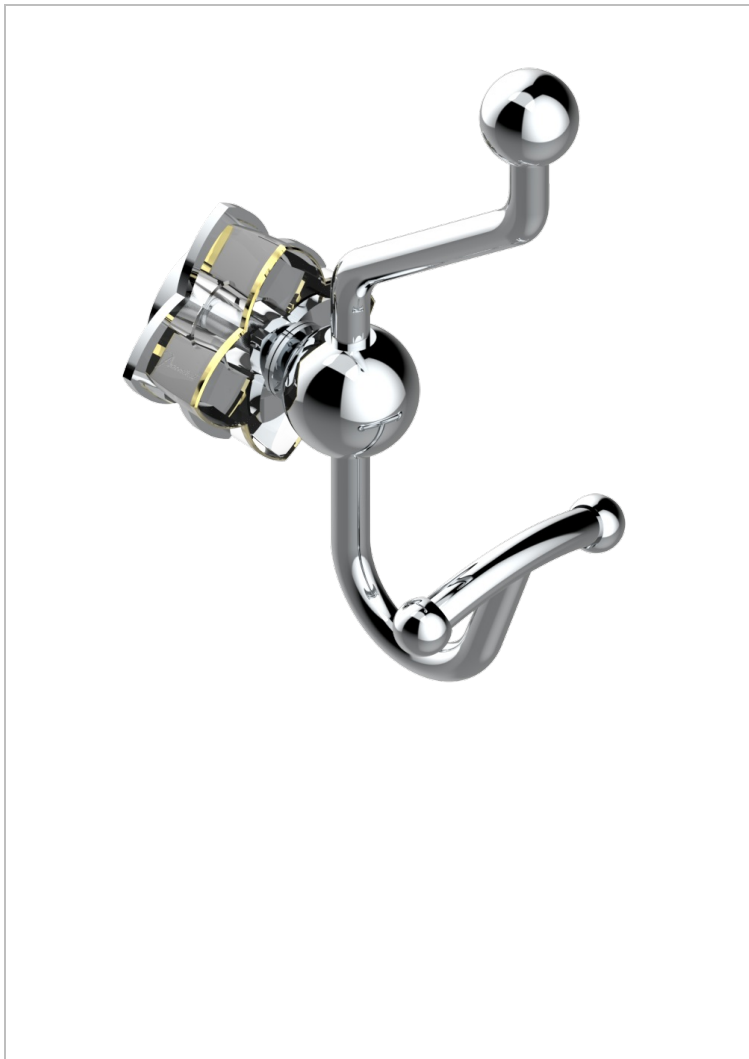

PETALE DE CRISTAL - CLEAR CRYSTAL FINE GOLD THREAD

U6E-510A

双人浴衣架

特色

- Pétale de Cristal - Clear crystal fine gold thread
- 双人浴衣架

可选饰面

Black ceram - D30
Blush PVD - H62
Graphite PVD - H64
Matt Umber PVD - H67
Matt blush PVD - H60
Matt graphite PVD - H65

PVD哑光棕铜 - F34
PVD哑光金 - H53
PVD哑光铜 - H50
PVD哑光镍 - H56
PVD抛光铜 - H49
PVD棕铜 - F33

PVD金色 - H52
PVD镍 - H55
Umber PVD - H66
哑光复古铜 - H07
哑光浅金 - F31
哑光金 - F07

哑光铬 - C02
哑光镍 - C01
复古镍 - H28
抛光金 (24K金) - F01
抛光铬 - A02
抛光铬/抛光金 - G02

抛光镍 - B01
浅金 - F30
漆面铜 - D01