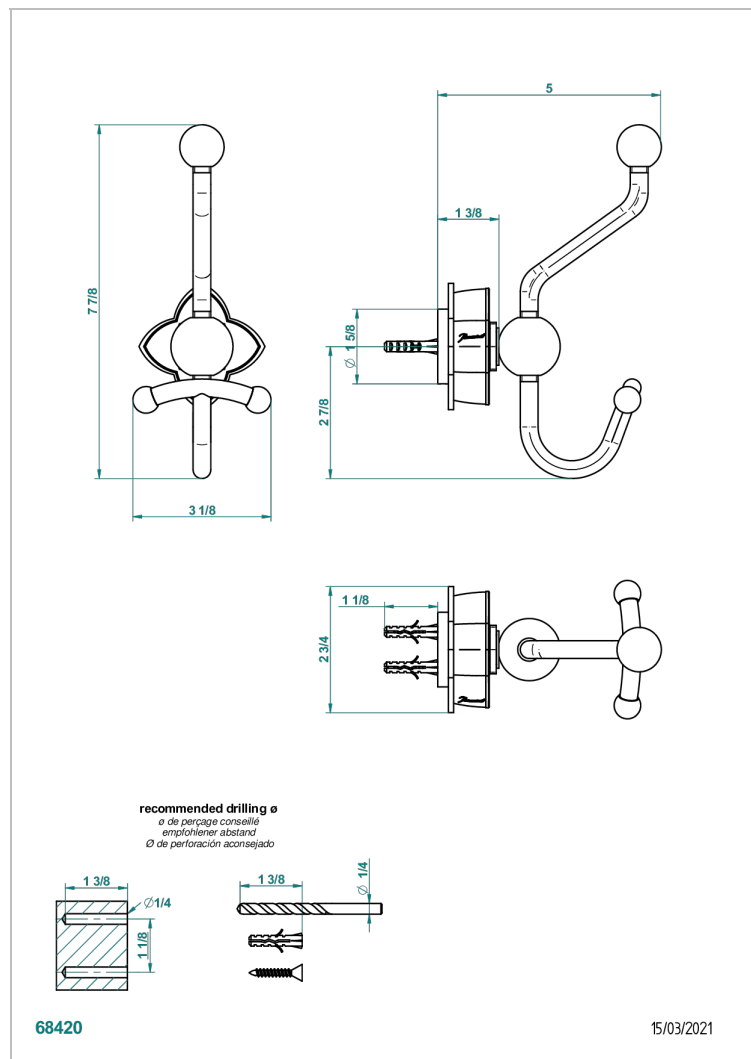

# PETALE DE CRISTAL CLAIR LISERE DORE

U6E-510A

Porte-peignoir double

THG<sup>®</sup>  
PARIS

## CARACTÉRISTIQUES

- Pétale de Cristal clair liseré doré
- Porte-peignoir double