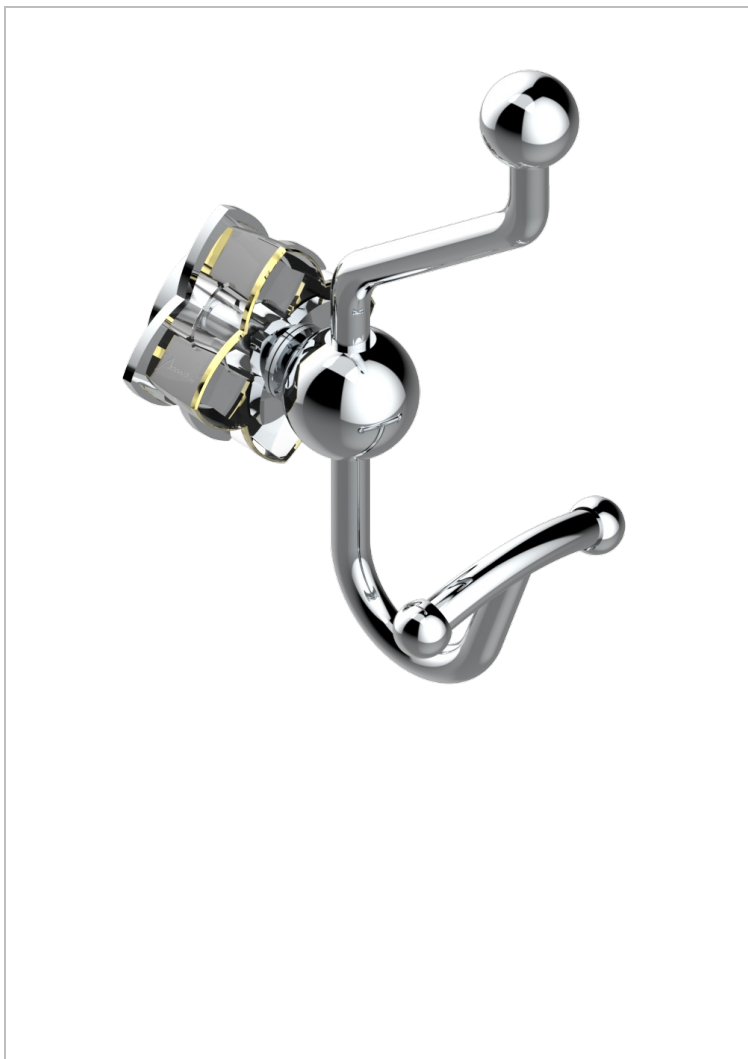

# PETALE DE CRISTAL CLAIR LISERE DORE

U6E-510A

Porte-peignoir double

THG<sup>®</sup>  
PARIS

## CARACTÉRISTIQUES

- Pétale de Cristal clair liseré doré
- Porte-peignoir double

## FINITIONS DISPONIBLES

Bronze clair - D01  
Chromé - A02  
Chromé / doré - G02  
Chromé mat - C02  
Doré brillant - F01  
Doré mat - F07

Nickel brillant - B01  
Nickel mat - C01  
Noir mat céramique - D30  
Or pâle - F30  
Or pâle mat - F31  
Pvd blush - H62