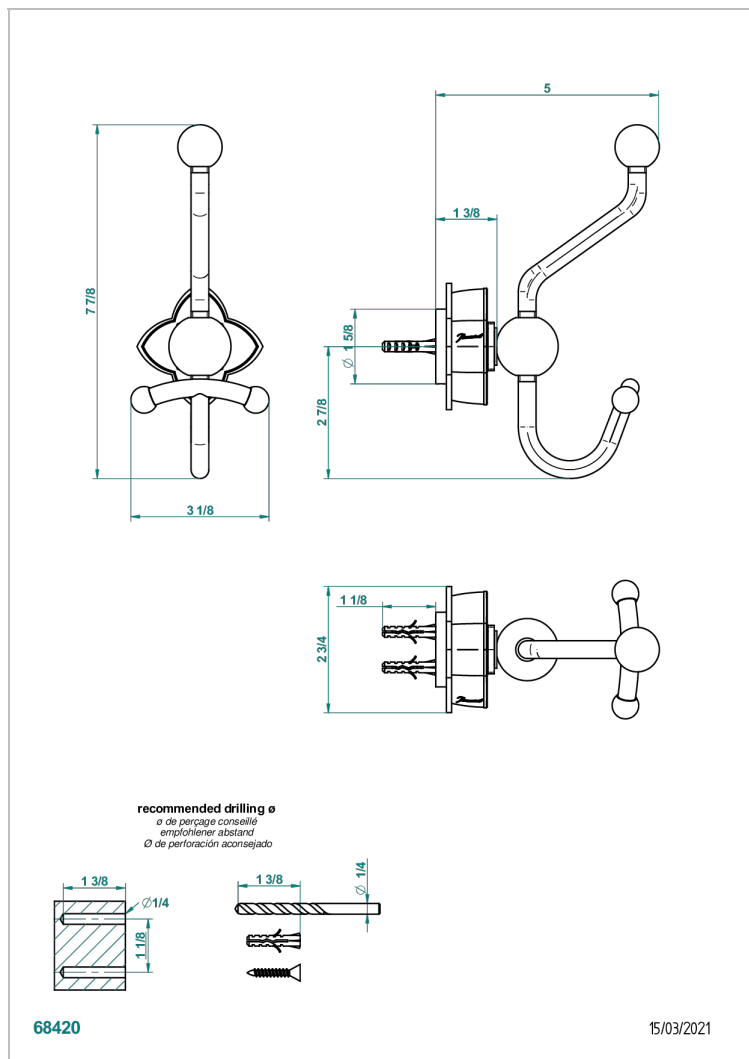

# PETALE DE CRISTAL CLAIR LISERE DORE

U6E-510A

Percha doble para albornoz

THG<sup>®</sup>  
PARIS

## CARACTERÍSTICAS

- Pétale de Cristal clair liseré doré
- Percha doble para albornoz