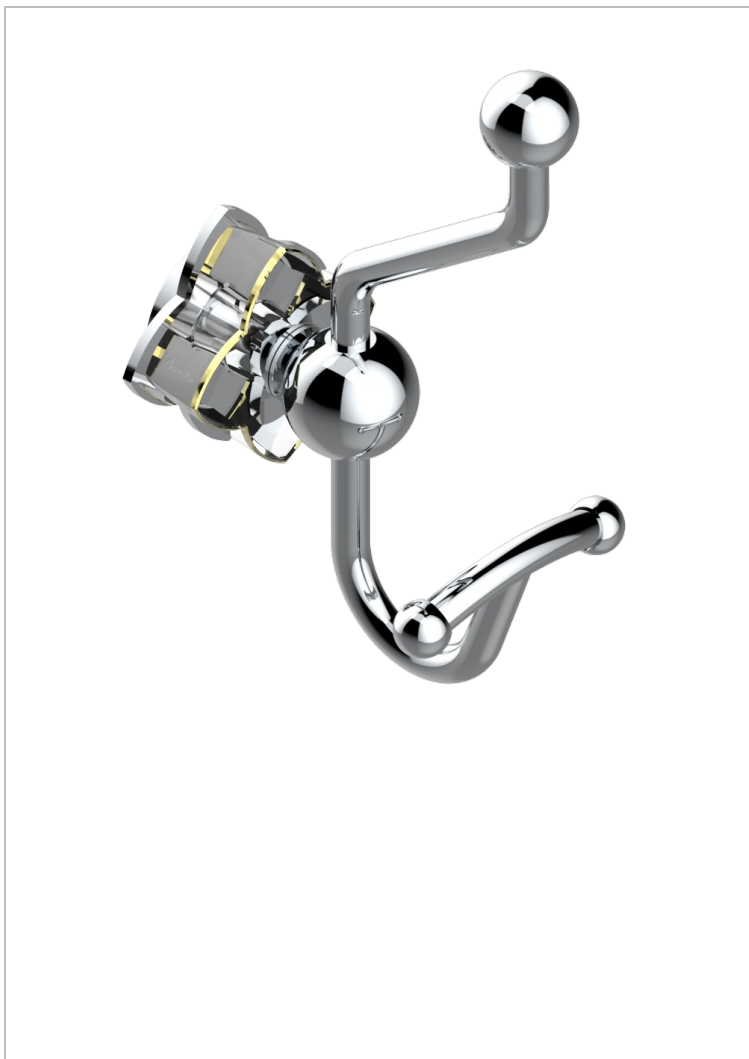

# PETALE DE CRISTAL CLAIR LISERE DORE

U6E-510A

Percha doble para albornoz

THG<sup>®</sup>  
PARIS

## CARACTERÍSTICAS

- Pétale de Cristal clair liseré doré
- Percha doble para albornoz

## ACABADOS DISPONIBLES

Bronce claro - D01  
Cerámica negra mate - D30  
Cobre viejo mate - H07  
Cromo - A02  
Cromo / dorado - G02  
Cromo mate - C02

Dorado - F01  
Dorado mate - F07  
Dorado pálido - F30  
Dorado pálido mate (sin barniz) - F31  
Níquel - B01  
Níquel mate - C01

Níquel viejo - H28  
Pvd blush - H62  
Pvd blush mate - H60  
Pvd color latón - H49  
Pvd color latón mate - H50  
Pvd color níquel - H55

Pvd color níquel mate - H56  
Pvd color oro - H52  
Pvd color oro mate - H53  
Pvd grafito - H64  
Pvd grafito mate - H65  
Pvd marrón bronce - F33