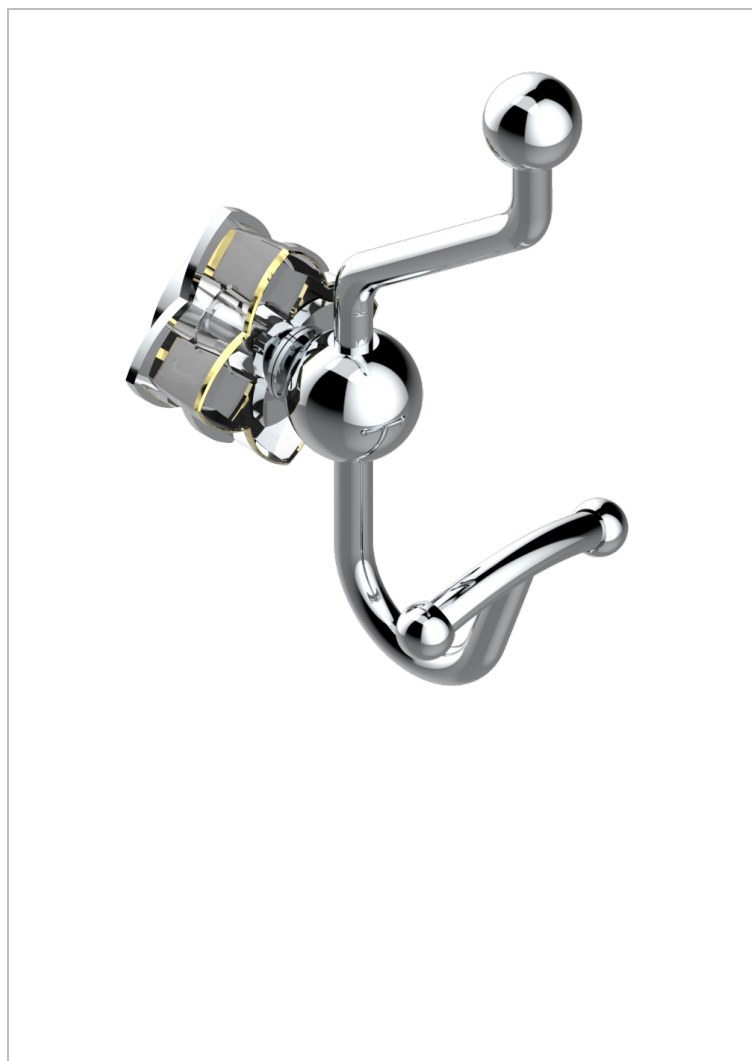

PETALE DE CRISTAL - CLEAR CRYSTAL FINE GOLD THREAD

U6E-510A

双人浴衣架

特色

- Pétale de Cristal - Clear crystal fine gold thread
- 双人浴衣架

可选饰面

Black ceram - D30
 Blush PVD - H62
 Graphite PVD - H64
 Matt Umber PVD - H67
 Matt blush PVD - H60
 Matt graphite PVD - H65

PVD哑光棕铜 - F34
 PVD哑光金 - H53
 PVD哑光铜 - H50
 PVD哑光镍 - H56
 PVD抛光铜 - H49
 PVD棕铜 - F33

PVD金色 - H52
 PVD镍 - H55
 Umber PVD - H66
 哑光复古铜 - H07
 哑光浅金 - F31
 哑光金 - F07

哑光铬 - C02
 哑光镍 - C01
 复古镍 - H28
 抛光金 (24K金) - F01
 抛光铬 - A02
 抛光铬/抛光金 - G02

抛光镍 - B01
 浅金 - F30
 漆面铜 - D01