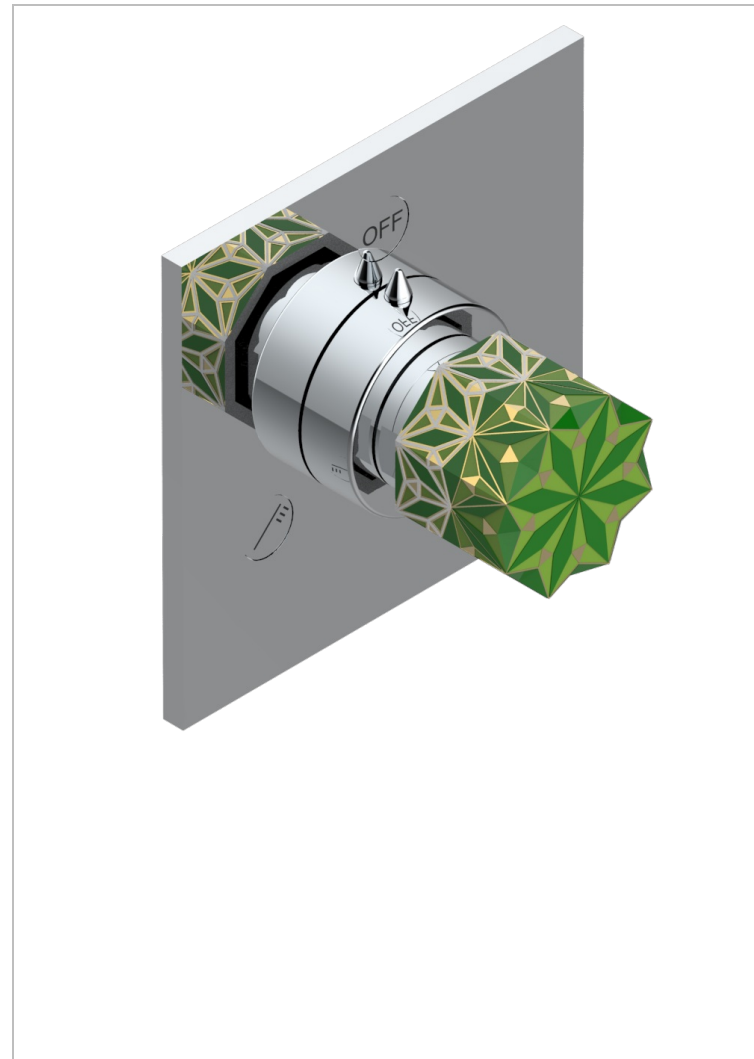

NIHAL PORCELAINE VERTE

U2R-48M2SB

Garniture pour inverseur mural - 3 voies ref.48M2 - ou - 4 voies ref.49M3

CARACTÉRISTIQUES

- Nihal Porcelaine verte
- Garniture pour inverseur mural - 3 voies ref.48M2 - ou - 4 voies ref.49M3

PRODUITS ASSOCIÉS

- Ref. G00-48M2SOUSA Corps d'inverseur 3 voies mural à encastrer (1 arrivée 3/4" NPT - 2 sorties 1/2" NPT- pas de fonction arrêt) avec cartouche céramique - sans garniture - Standard US
- Ref. G00-48M2SPSUSA Corps d'inverseur 3 voies mural à encastrer (1 arrivée 3/4"NPT - 2 sorties 1/2"NPT- avec position Stop) avec cartouche céramique - sans garniture - Standard US
- Ref. G00-49M3SPSUSA Coprs d' inverseur 4 voies mural à encastrer (1 arrivée 3/4" - 3 sorties 1/2"avec position Stop) avec cartouche céramique - sans garniture - standard US

FINITIONS DISPONIBLES

Bronze clair - D01
Chromé - A02
Chromé / doré - G02
Chromé mat - C02
Doré brillant - F01
Doré mat - F07

Nickel brillant - B01
Nickel mat - C01
Noir mat céramique - D30
Or pâle - F30
Or pâle mat - F31
Pvd blush - H62