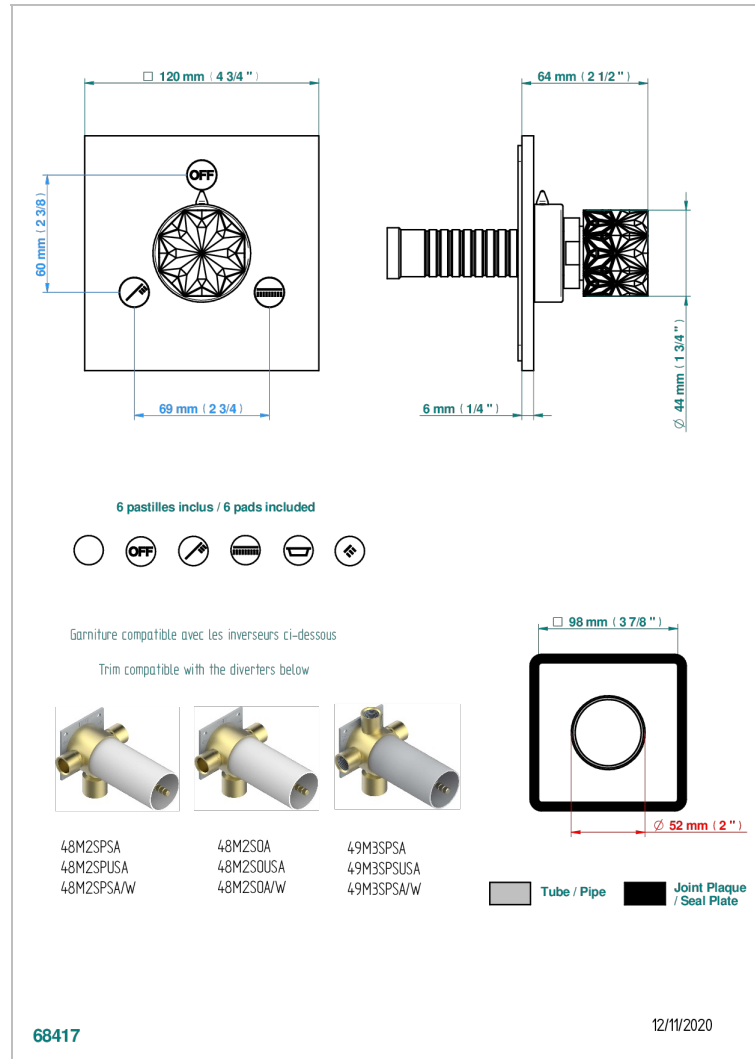

NIHAL PORCELAINE VERTE

U2R-48M2SB

Garniture pour inverseur mural - 3 voies ref.48M2 - ou - 4 voies ref.49M3

CARACTÉRISTIQUES

- Nihal Porcelaine verte
- Garniture pour inverseur mural - 3 voies ref.48M2 - ou - 4 voies ref.49M3

PRODUITS ASSOCIÉS

- Ref. G00-48M2SOUSA Corps d'inverseur 3 voies mural à encastrer (1 arrivée 3/4" NPT - 2 sorties 1/2" NPT- pas de fonction arrêt) avec cartouche céramique - sans garniture - Standard US
- Ref. G00-48M2SPSUSA Corps d'inverseur 3 voies mural à encastrer (1 arrivée 3/4"NPT - 2 sorties 1/2"NPT- avec position Stop) avec cartouche céramique - sans garniture - Standard US
- Ref. G00-49M3SPSUSA Coprs d' inverseur 4 voies mural à encastrer (1 arrivée 3/4" - 3 sorties 1/2"avec position Stop) avec cartouche céramique - sans garniture - standard US