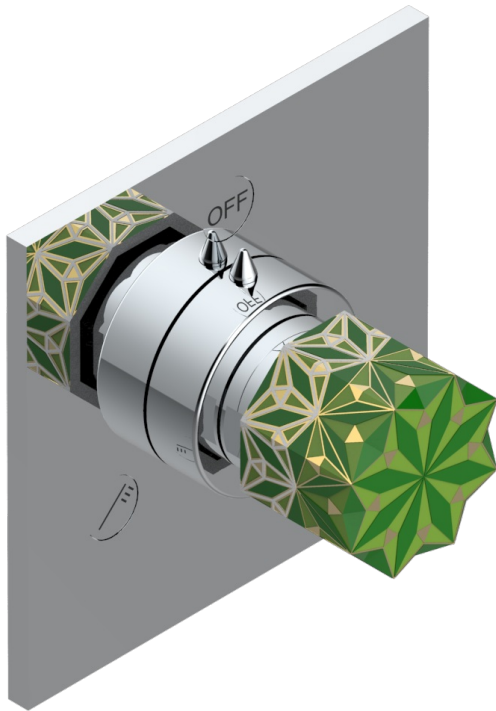

# NIHAL PORCELANA VERDE

U2R-48M2SB

Trim for wall mounted diverter, 2 ways - ref. 48M2 and 3 ways - ref. 49M3

## CARACTERÍSTICAS

- Nihal porcelana verde
- Trim for wall mounted diverter, 2 ways - ref. 48M2 and 3 ways - ref. 49M3

## PRODUCTOS RELACIONADOS

- Ref. G00-48M2SOUSA Corps d'inverseur 3 voies mural à encastrer (1 arrivée 3/4" NPT - 2 sorties 1/2" NPT- pas de fonction arrêt) avec cartouche céramique - sans garniture - Standard US
- Ref. G00-48M2SPSUSA Wall mounted 3-way diverter with ceramic cartridge for concealed installation- 1 inlet 3/4" and 2 outlets 1/2" with positive top, no shared ports - no trim
- Ref. G00-49M3SPSUSA Coprs d' inverseur 4 voies mural à encastrer (1 arrivée 3/4" - 3 sorties 1/2" avec position Stop) avec cartouche céramique - sans garniture - standard US

## ACABADOS DISPONIBLES

Bronce claro - D01  
Cerámica negra mate - D30  
Cobre viejo mate - H07  
Cromo - A02  
Cromo / dorado - G02  
Cromo mate - C02

Dorado - F01  
Dorado mate - F07  
Dorado pálido - F30  
Dorado pálido mate (sin barniz) - F31  
Níquel - B01  
Níquel mate - C01