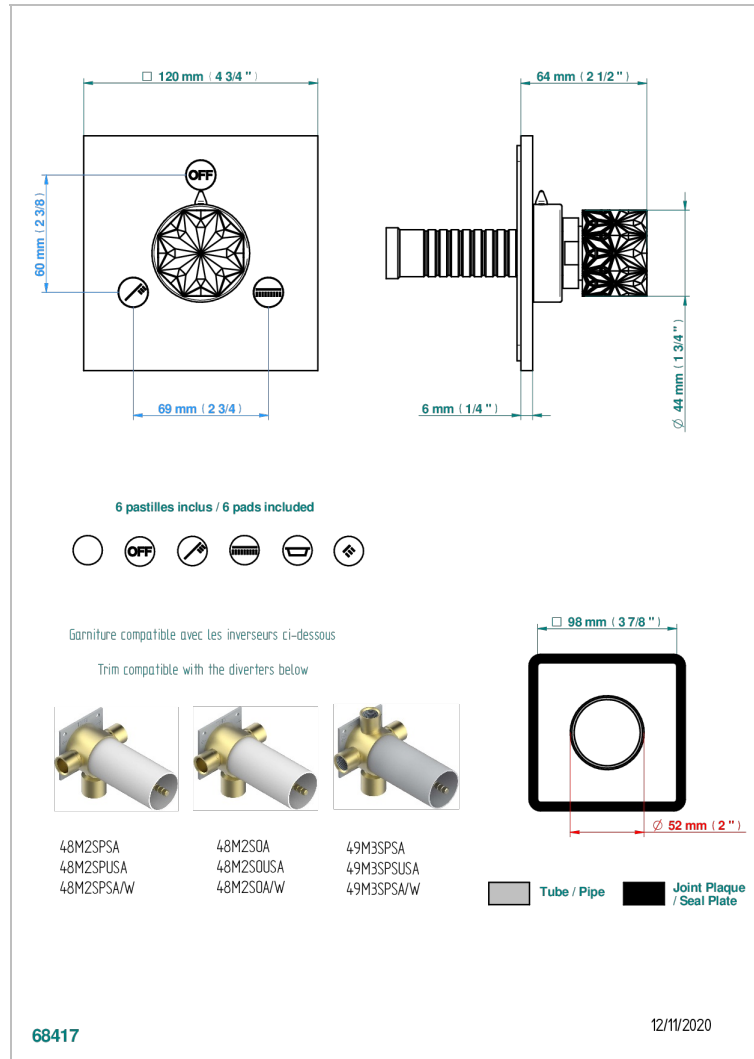

# NIHAL PORCELANA VERDE

U2R-48M2SB

Trim for wall mounted diverter, 2 ways - ref. 48M2 and 3 ways - ref. 49M3

## CARACTERÍSTICAS

- Nihal porcelana verde
- Trim for wall mounted diverter, 2 ways - ref. 48M2 and 3 ways - ref. 49M3

## PRODUCTOS RELACIONADOS

- Ref. G00-48M2SOUSA Corps d'inverseur 3 voies mural à encastrer (1 arrivée 3/4" NPT - 2 sorties 1/2" NPT- pas de fonction arrêt) avec cartouche céramique - sans garniture - Standard US
- Ref. G00-48M2SPSUSA Wall mounted 3-way diverter with ceramic cartridge for concealed installation- 1 inlet 3/4" and 2 outlets 1/2" with positive top, no shared ports - no trim
- Ref. G00-49M3SPSUSA Coprs d' inverseur 4 voies mural à encastrer (1 arrivée 3/4" - 3 sorties 1/2" avec position Stop) avec cartouche céramique - sans garniture - standard US