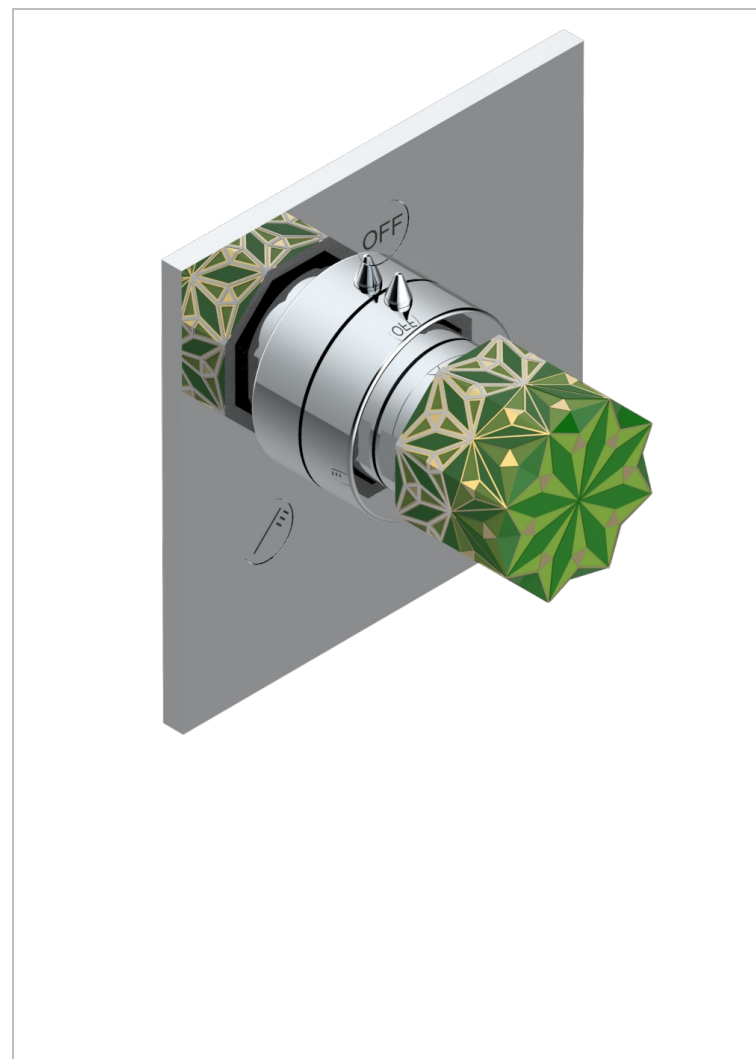

# NIHAL PORCELAINES VERTE

U2R-48M2SB

Garniture pour inverseur mural - 3 voies ref.48M2 - ou - 4 voies ref.49M3

THG<sup>®</sup>  
PARIS

## CARACTÉRISTIQUES

- Nihal Porcelaine verte
- Garniture pour inverseur mural - 3 voies ref.48M2 - ou - 4 voies ref.49M3

## PRODUITS ASSOCIÉS

- Ref. G00-48M2SOA Corps d'inverseur 3 voies mural à encastrer (1 arrivée 3/4" - 2 sorties 1/2" - pas de fonction arrêt) avec cartouche céramique, sans garniture, modèle Europe
- Ref. G00-48M2SPSA Corps d'inverseur 3 voies mural à encastrer (1 arrivée 3/4" - 2 sorties 1/2" - avec position Stop) avec cartouche céramique, sans garniture, modèle Europe
- Ref. G00-49M3SPSA Corps d'inverseur 4 voies mural à encastrer (1 arrivée 3/4" - 3 sorties 1/2" avec position Stop) avec cartouche céramique, sans garniture, modèle Europe