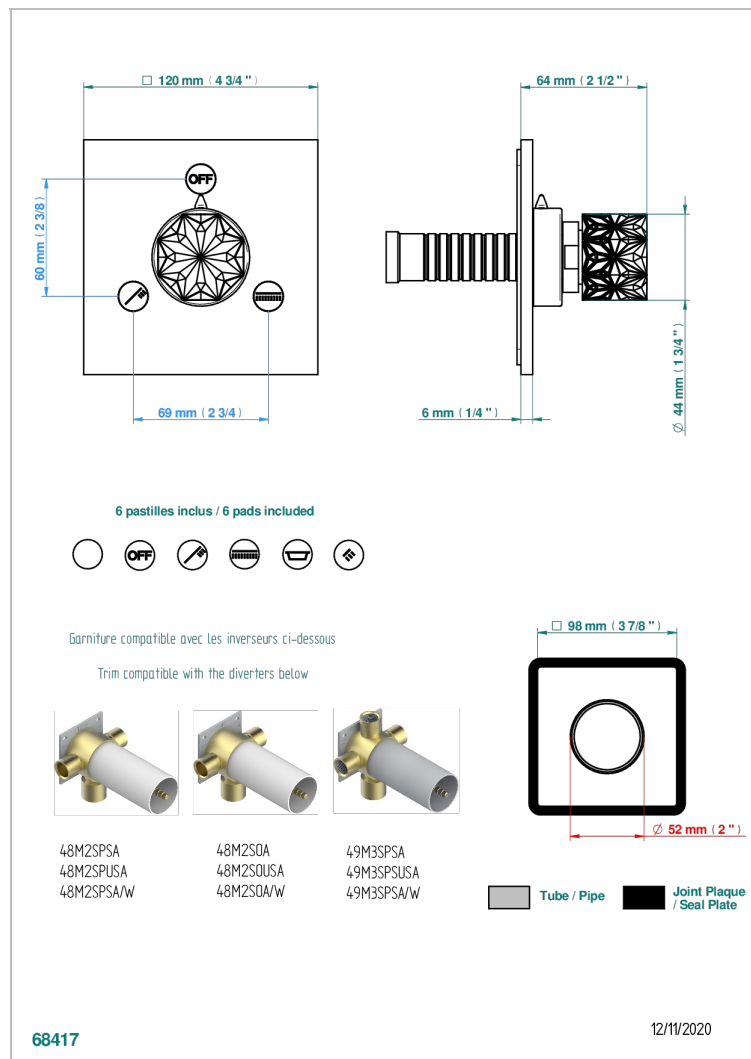

# NIHAL PORCELAINES VERTE

U2R-48M2SB

Garniture pour inverseur mural - 3 voies ref.48M2 - ou - 4 voies ref.49M3

THG<sup>®</sup>  
PARIS

## CARACTÉRISTIQUES

- Nihal Porcelaine verte
- Garniture pour inverseur mural - 3 voies ref.48M2 - ou - 4 voies ref.49M3

## PRODUITS ASSOCIÉS

- Ref. G00-48M2SOA Corps d'inverseur 3 voies mural à encastrer (1 arrivée 3/4" - 2 sorties 1/2" - pas de fonction arrêt) avec cartouche céramique, sans garniture, modèle Europe
- Ref. G00-48M2SPSA Corps d'inverseur 3 voies mural à encastrer (1 arrivée 3/4" - 2 sorties 1/2" - avec position Stop) avec cartouche céramique, sans garniture, modèle Europe
- Ref. G00-49M3SPSA Corps d'inverseur 4 voies mural à encastrer (1 arrivée 3/4" - 3 sorties 1/2" avec position Stop) avec cartouche céramique, sans garniture, modèle Europe