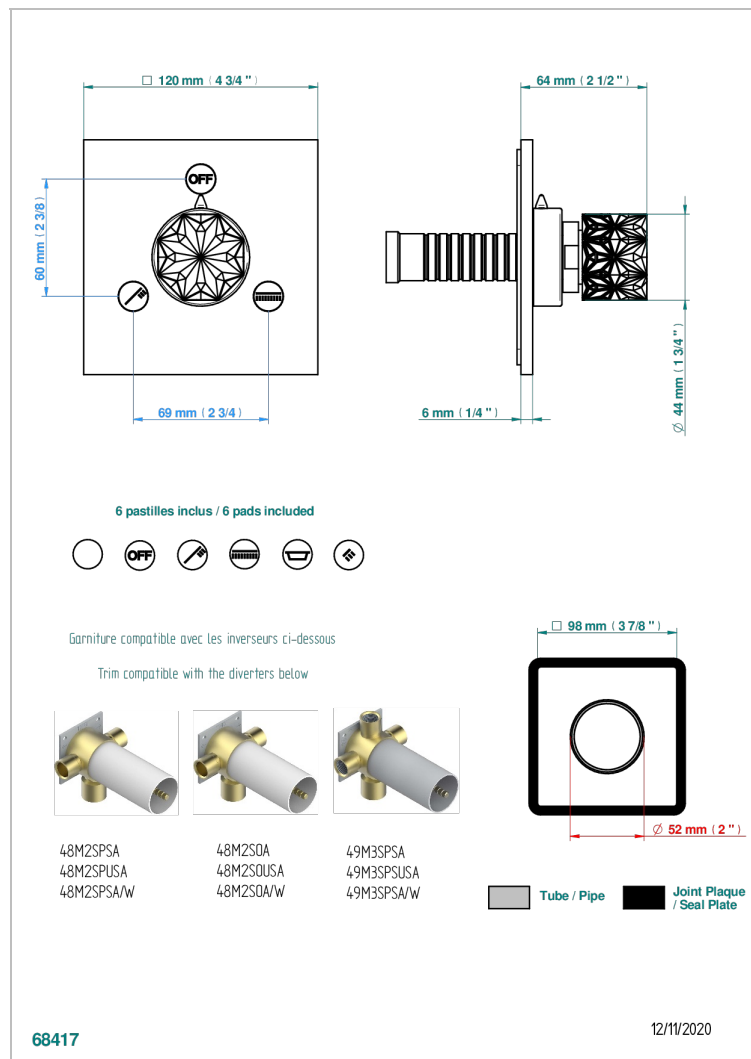

NIHAL GRUNES PORZELLAN

U2R-48M2SB

Garnitur für Unterputz-3-Wege ref.48M2- oder -4-Wege ref.49M3

THG[®]
PARIS

EIGENSCHAFTEN

- Nihal grünes Porzellan
- Garnitur für Unterputz-3-Wege ref.48M2- oder -4-Wege ref.49M3

ÄHNLICHE PRODUKTE

- Ref. G00-48M2SOA Wandmontierter 3-Wege-Umlenker mit Keramikkartusche für verdeckten Einbau- 1 Eingang 3/4" und 2 Ausgänge 1/2" ohne Anschlag, ohne Verkleidung
- Ref. G00-48M2SPSA Wandmontierter 3-Wege-Umlenker mit Keramikkartusche für verdeckten Einbau, 1 Eingang 3/4" und 2 Ausgänge 1/2" mit Anschlagposition, ohne Verkleidung
- Ref. G00-49M3SPSA Wandmontierter 4-Wege-Umlenker mit Keramikkartusche für verdeckten Einbau- 1 Eingang 3/4" und 3 Ausgänge 1/2" mit Anschlagposition, ohne Verkleidung