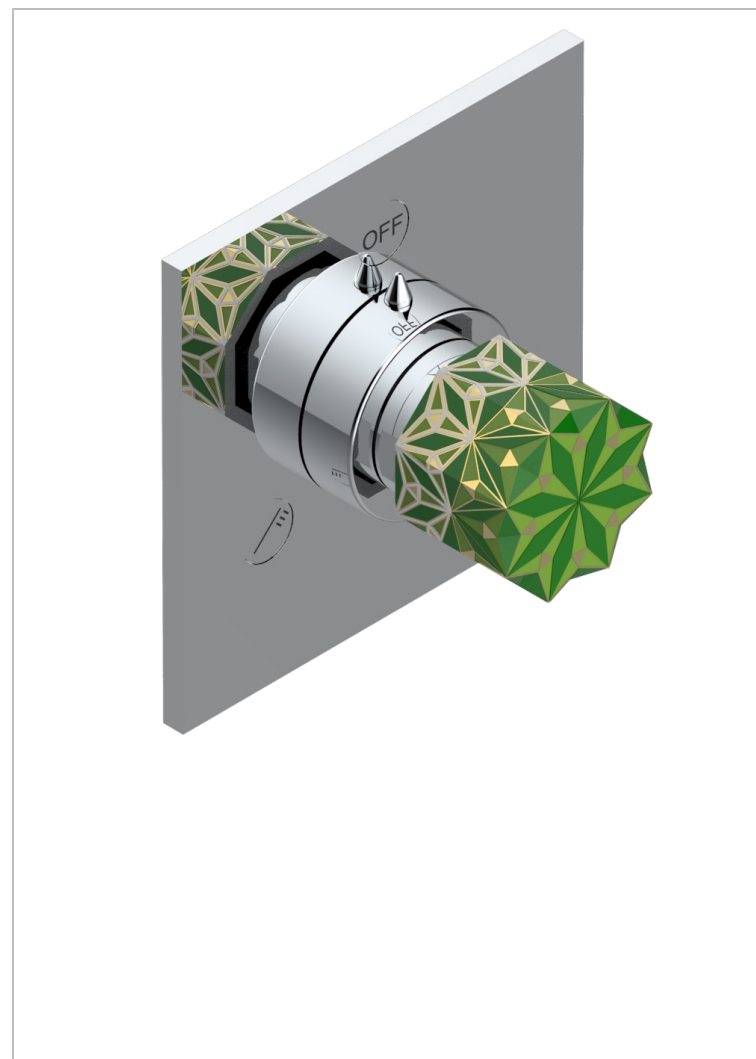

NIHAL GRUNES PORZELLAN

U2R-48M2SB

Garnitur für Unterputz-3-Wege ref.48M2- oder -4-Wege ref.49M3

THG[®]
PARIS

EIGENSCHAFTEN

- Nihal grünes Porzellan
- Garnitur für Unterputz-3-Wege ref.48M2- oder -4-Wege ref.49M3

ÄHNLICHE PRODUKTE

- Ref. G00-48M2SOA Wandmontierter 3-Wege-Umlenker mit Keramikkartusche für verdeckten Einbau- 1 Eingang 3/4" und 2 Ausgänge 1/2" ohne Anschlag, ohne Verkleidung
- Ref. G00-48M2SPSA Wandmontierter 3-Wege-Umlenker mit Keramikkartusche für verdeckten Einbau, 1 Eingang 3/4" und 2 Ausgänge 1/2" mit Anschlagposition, ohne Verkleidung
- Ref. G00-49M3SPSA Wandmontierter 4-Wege-Umlenker mit Keramikkartusche für verdeckten Einbau- 1 Eingang 3/4" und 3 Ausgänge 1/2" mit Anschlagposition, ohne Verkleidung

VERFÜGBARE OBERFLÄCHEN

Altnickel - H28
Blassgold - F30
Blassgold matt unlackiert - F31
Bronze hell - D01
Chrom - A02
Chrom / gold - G02

Chrom matt - C02
Gold - F01
Gold matt - F07
Kupfer altrot matt lackiert - H07
Mattschwarz keramik - D30
Nickel matt - C01