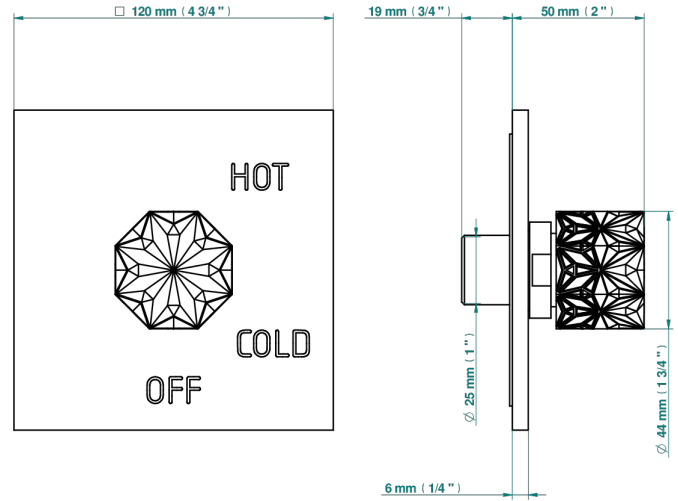

NIHAL PORCELANA VERDE

U2R-320B

Garniture pour mitigeur "pressure balance" sans inversion

THG®
PARIS

68416

12/11/2020

CARACTERÍSTICAS

- Nihal porcelana verde
- Garniture pour mitigeur "pressure balance" sans inversion

PRODUCTOS RELACIONADOS

- Ref. G00-320A Mitigeur " Pressure balance " sans inversion

ACABADOS DISPONIBLES

Bronce claro - D01
Cerámica negra mate - D30
Cobre viejo mate - H07
Cromo - A02
Cromo / dorado - G02
Cromo mate - C02

Dorado - F01
Dorado mate - F07
Dorado pálido - F30
Dorado pálido mate (sin barniz) - F31
Níquel - B01
Níquel mate - C01

Níquel viejo - H28
Pvd blush - H62
Pvd blush mate - H60
Pvd color latón - H49
Pvd color latón mate - H50
Pvd color níquel - H55

Pvd color níquel mate - H56
Pvd color oro - H52
Pvd color oro mate - H53
Pvd grafito - H64
Pvd grafito mate - H65
Pvd marrón bronce - F33

Pvd marrón bronce mate - F34
Pvd umber - H66
Pvd umber mate - H67