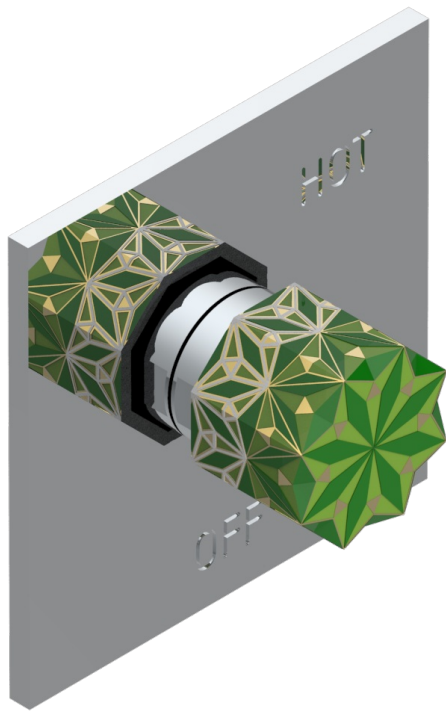

# NIHAL PORCELANA VERDE

U2R-320B

Garniture pour mitigeur "pressure balance" sans inversion

THG<sup>®</sup>  
PARIS

68416

12/11/2020

## CARACTERÍSTICAS

- Nihal porcelana verde
- Garniture pour mitigeur "pressure balance" sans inversion

## PRODUCTOS RELACIONADOS

- Ref. G00-320A Mitigeur " Pressure balance " sans inversion

## ACABADOS DISPONIBLES

Bronce claro - D01  
Cerámica negra mate - D30  
Cobre viejo mate - H07  
Cromo - A02  
Cromo / dorado - G02  
Cromo mate - C02

Dorado - F01  
Dorado mate - F07  
Dorado pálido - F30  
Dorado pálido mate (sin barniz) - F31  
Níquel - B01  
Níquel mate - C01