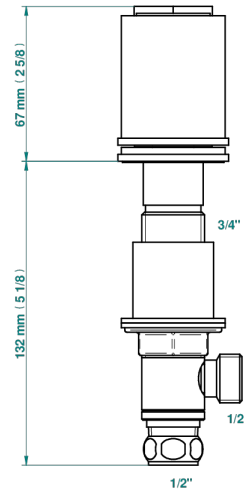

LE 9 HOWLITE

G2H-35/H

Côté sur gorge 1/2" côté chaud

THG[®]
PARIS

68410

15/04/2020

CARACTÉRISTIQUES

- Le 9 Howlite
- Côté sur gorge 1/2" côté chaud