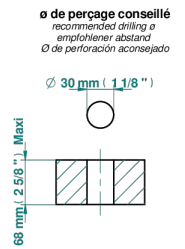

LE 9 HOWLITE

G2H-35/H

Côté sur gorge 1/2" côté chaud

THG[®]
PARIS

68410

15/04/2020

CARACTÉRISTIQUES

- Le 9 Howlite
- Côté sur gorge 1/2" côté chaud