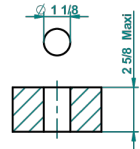

LE 9 HOWLITE

G2H-35/C

Вентиль 1/2" наобртный для холодной воды

THG
PARIS

68409

31/10/2018

ХАРАКТЕРИСТИКИ

- Le 9 Howlite
- Вентиль 1/2" наобртный для холодной воды

ДОСТУПНЫЕ ВАРИАНТЫ ПОКРЫТИЙ

Black ceram - D30
Blush PVD - H62
Graphite PVD - H64
Matt Umber PVD - H67
Matt blush PVD - H60
Matt graphite PVD - H65

Natural smoked Brass - A13
Umber PVD - H66
Золото - F01
Матовое золото - F07
Матовое светлое золото - F31
Матовый никель - C01

Матовый хром - C02
Никель - B01
Покрытие PVD бронза - F33
Покрытие PVD золотистый цвет - H52
Покрытие PVD латунь - H49
Покрытие PVD матовая бронза - F34

Покрытие PVD матовая латунь - H50
Покрытие PVD матовый золотистый - H53
Покрытие PVD матовый никель - H56
Покрытие PVD никель - H55
Светлое золото - F30
Состаренный никель - H28

Хром - A02
Хром/золото - G02