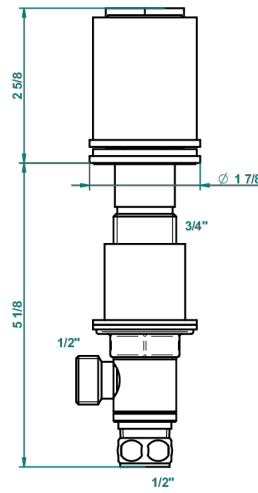

LE 9 HOWLITE

G2H-35/C

Вентиль 1/2" наобртный для холодной воды

THG
PARIS

68409

31/10/2018

ХАРАКТЕРИСТИКИ

- Le 9 Howlite
- Вентиль 1/2" наобртный для холодной воды

ДОСТУПНЫЕ ВАРИАНТЫ ПОКРЫТИЙ

Black ceram - D30
Blush PVD - H62
Graphite PVD - H64
Matt Umber PVD - H67
Matt blush PVD - H60
Matt graphite PVD - H65

Natural smoked Brass - A13
Umber PVD - H66
Золото - F01
Матовое золото - F07
Матовое светлое золото - F31
Матовый никель - C01

Матовый хром - C02
Никель - B01
Покрытие PVD бронза - F33
Покрытие PVD золотистый цвет - H52
Покрытие PVD латунь - H49
Покрытие PVD матовая бронза - F34

Покрытие PVD матовая латунь - H50
Покрытие PVD матовый золотистый - H53
Покрытие PVD матовый никель - H56
Покрытие PVD никель - H55
Светлое золото - F30
Состаренный никель - H28

Хром - A02
Хром/золото - G02