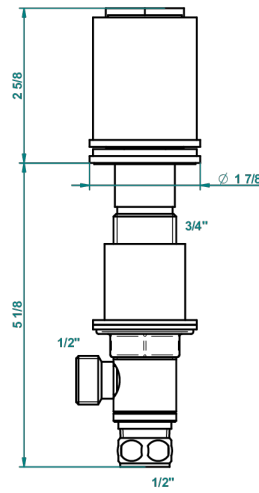

LE 9 HOWLITE

G2H-35/C

3/4"台式阀, 冷水阀

THG®
PARIS

68409

31/10/2018

特色

- Le 9 Howlite
- 3/4"台式阀, 冷水阀

可选饰面

Black ceram - D30
Blush PVD - H62
Graphite PVD - H64
Matt Umber PVD - H67
Matt blush PVD - H60
Matt graphite PVD - H65

Natural smoked Brass - A13
PVD哑光棕铜 - F34
PVD哑光金 - H53
PVD哑光铜 - H50
PVD哑光镍 - H56
PVD抛光铜 - H49

PVD棕铜 - F33
PVD金色 - H52
PVD镍 - H55
Umber PVD - H66
哑光浅金 - F31
哑光金 - F07

哑光铬 - C02
哑光镍 - C01
复古镍 - H28
抛光金 (24K金) - F01
抛光铬 - A02
抛光铬/抛光金 - G02

抛光镍 - B01
浅金 - F30