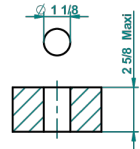

LE 9 HOWLITE

G2H-35/C

3/4"台式阀, 冷水阀

THG®
PARIS

68409

31/10/2018

特色

- Le 9 Howlite
- 3/4"台式阀, 冷水阀

可选饰面

Black ceram - D30
Blush PVD - H62
Graphite PVD - H64
Matt Umber PVD - H67
Matt blush PVD - H60
Matt graphite PVD - H65

Natural smoked Brass - A13
PVD哑光棕铜 - F34
PVD哑光金 - H53
PVD哑光铜 - H50
PVD哑光镍 - H56
PVD抛光铜 - H49

PVD棕铜 - F33
PVD金色 - H52
PVD镍 - H55
Umber PVD - H66
哑光浅金 - F31
哑光金 - F07

哑光铬 - C02
哑光镍 - C01
复古镍 - H28
抛光金 (24K金) - F01
抛光铬 - A02
抛光铬/抛光金 - G02

抛光镍 - B01
浅金 - F30