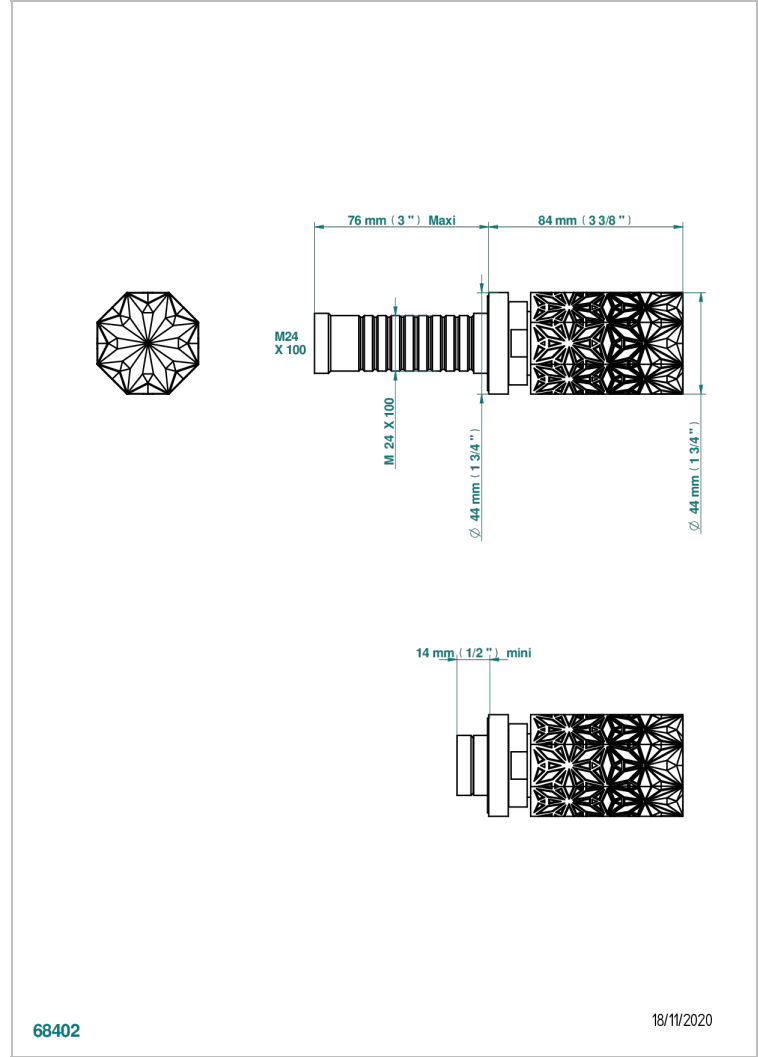

NIHAL PORCELANA VERDE

U2R-30B

THG[®]
PARIS

Parte externa para llave de paso mural ref. 30 & 32 y para inversor mural ref. 50/4/VM (mando, rosetón y alargador, sin cartucho)

68402

18/11/2020

CARACTERÍSTICAS

- Nihal porcelana verde
- Parte externa para llave de paso mural ref. 30 & 32 y para inversor mural ref. 50/4/VM (mando, rosetón y alargador, sin cartucho)

PRODUCTOS RELACIONADOS

- Ref. G00-32CUSA Robinet d'arrêt à encastrer 3/4" côté froid tête 1/4 tour fermeture gauche -standard américain sans garniture
- Ref. G00-32HUSA Robinet d'arrêt à encastrer 3/4" côté chaud tête 1/4 tour fermeture droite - standard américain sans garniture
- Ref. G00-30CUSA Robinet d'arrêt a encastrer 1/2 " cote froid tete 1/4 tour fermeture gauche - standard americain sans garniture
- Ref. G00-30HUSA Robinet d'arret a encastrer 1/2 " cote chaud tete 1/4 tour fermeture droite - standard americain sans garniture