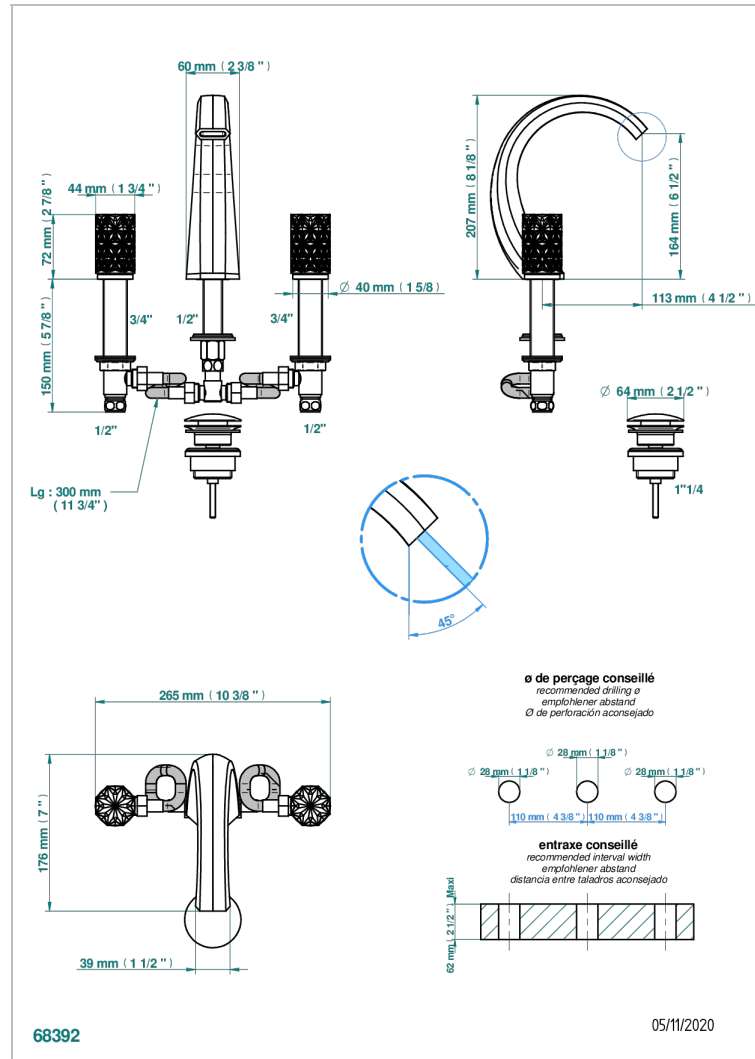

NIHAL PORCELANA VERDE

U2R-151M

Batería americana de lavabo 1/2"- llaves con cuerpo largo con vaciador

THG
PARIS

CARACTERÍSTICAS

- ACS : 18ACCLY393
- NF : NF EN 200 - IA - Chrome

ESTÁNDAR

ACABADOS DISPONIBLES