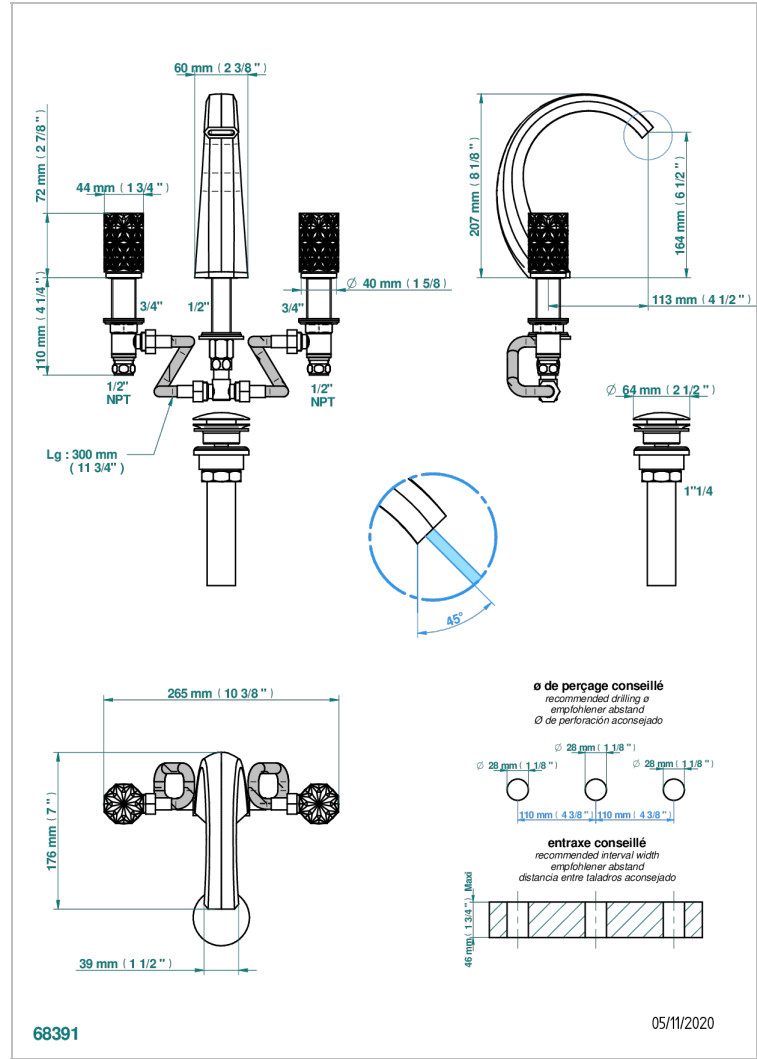

# NIHAL PORCELAINE VERTE

U2R-151/US

Mélangeur de lavabo 3 trous avec vidage, standard américain

## CARACTÉRISTIQUES

- Laiton sans plomb
- Têtes à disques céramique 1/2" 1/4 tour
- Aérateur-mousseur
- Fourni avec vidage clic clac
- Vidage et raccordements aux standards US
- Éléments en porcelaine fabriqués sur mesure par HAVILAND