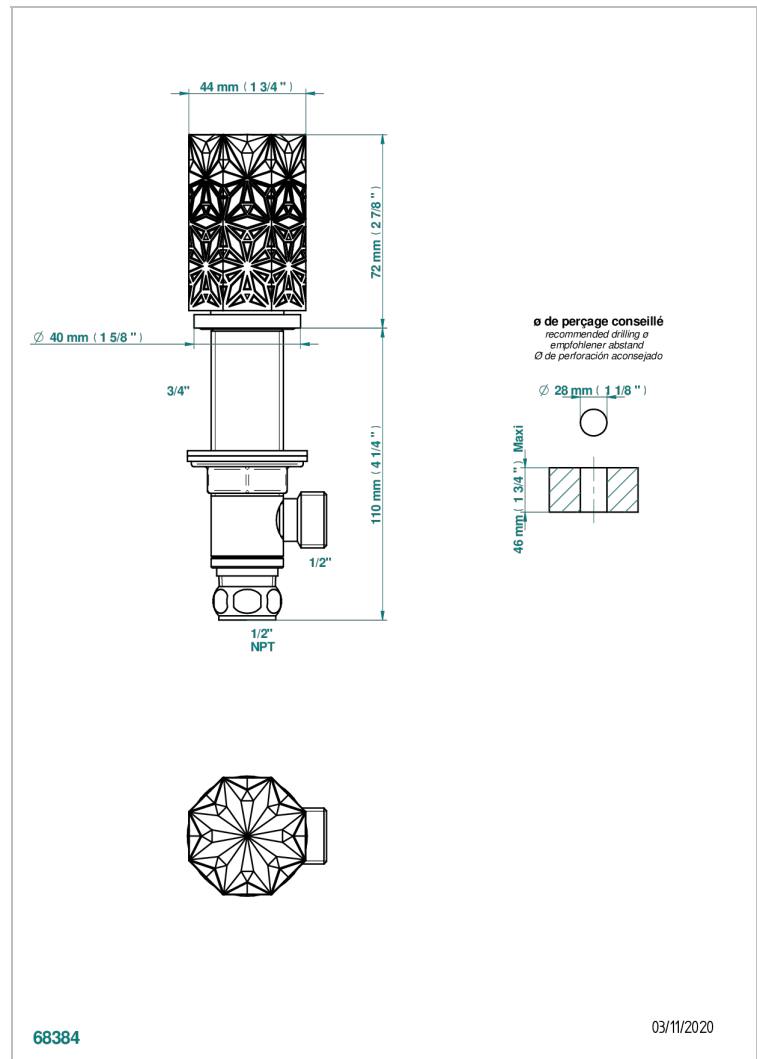

# NIHAL PORCELAINE VERTE

U2R-35/US

Côté sur gorge 1/2", standard américain

THG<sup>®</sup>  
PARIS

## CARACTÉRISTIQUES

- Nihal Porcelaine verte
- Côté sur gorge 1/2", standard américain