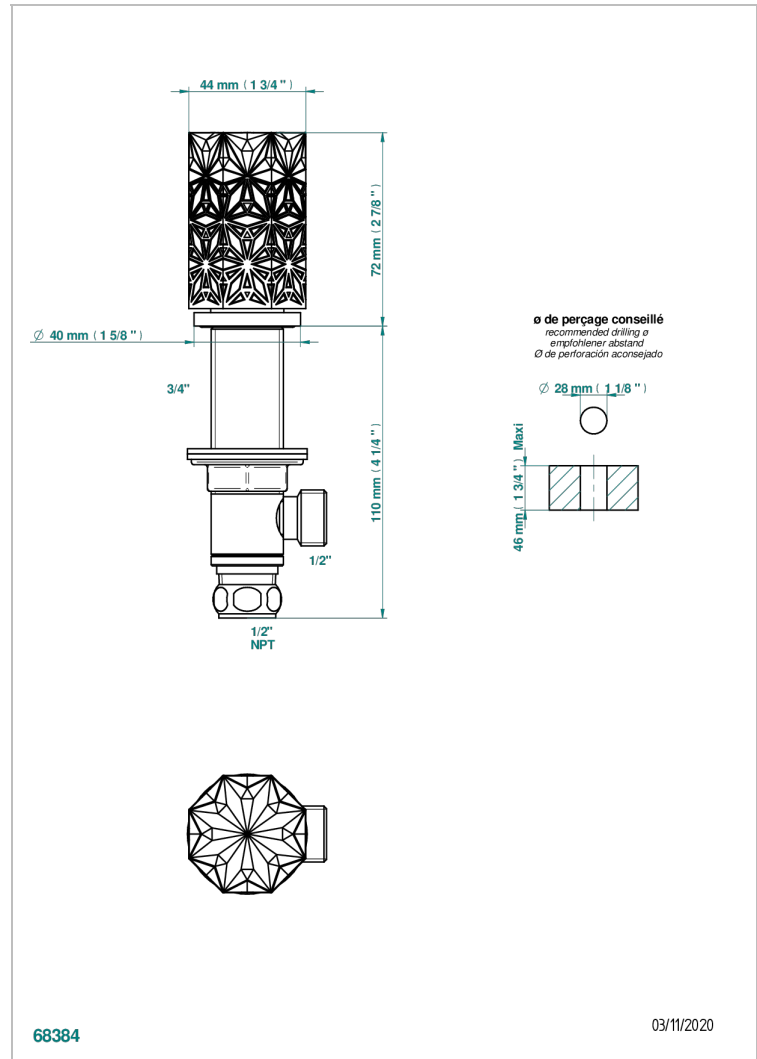

NIHAL PORCELANA VERDE

U2R-35/US

Côté sur gorge 1/2", standard américain

THG[®]
PARIS

CARACTERÍSTICAS

- Nihal porcelana verde
- Côté sur gorge 1/2", standard américain

ACABADOS DISPONIBLES

Bronce claro - D01
Cerámica negra mate - D30
Cobre viejo mate - H07
Cromo - A02
Cromo / dorado - G02
Cromo mate - C02