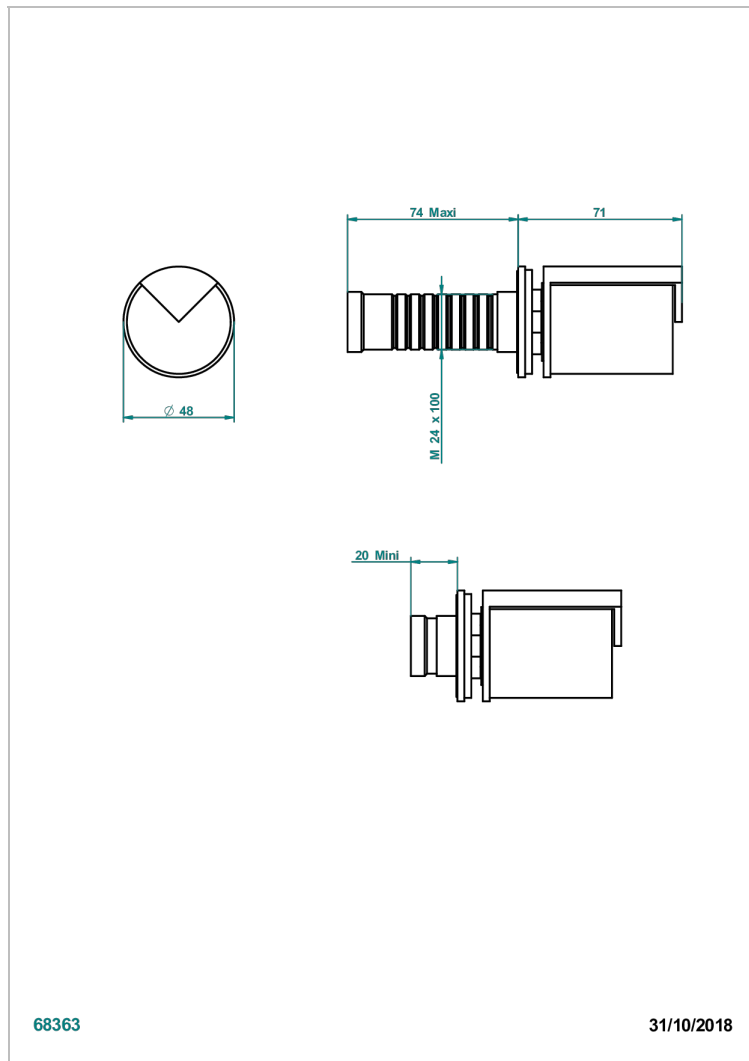

Garniture sans tête (croisillon, rosace et allonge) pour robinet d'arrêt 1/2" ref.30/CA & 30/HA et 3/4" ref.32/CA & 32/HA ou inverseur ref.50/4VMA

68363

31/10/2018

CARACTÉRISTIQUES

- Le 9 Howlite
- Garniture sans tête (croisillon, rosace et allonge) pour robinet d'arrêt 1/2" ref.30/CA & 30/HA et 3/4" ref.32/CA & 32/HA ou inverseur ref.50/4VMA

PRODUITS ASSOCIÉS

- Ref. G00-32CUSA Robinet d'arrêt à encastrer 3/4" côté froid tête 1/4 tour fermeture gauche -standard américain sans garniture
- Ref. G00-32HUSA Robinet d'arrêt à encastrer 3/4" côté chaud tête 1/4 tour fermeture droite - standard américain sans garniture
- Ref. G00-30CUSA Robinet d'arrêt a encastrer 1/2 " cote froid tete 1/4 tour fermeture gauche - standard americain sans garniture
- Ref. G00-30HUSA Robinet d'arret a encastrer 1/2 " cote chaud tete 1/4 tour fermeture droite - standard americain sans garniture