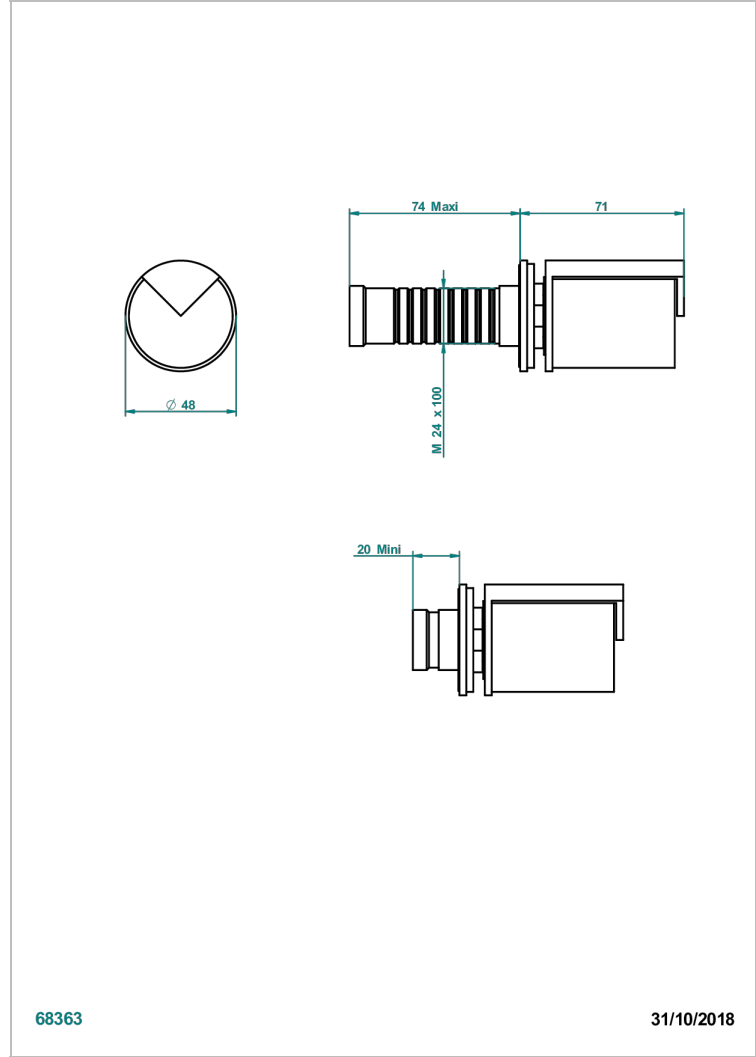

Parte externa para llave de paso mural ref. 30 & 32 y para inversor mural ref. 50/4/VM (mando, rosetón y alargador, sin cartucho)

68363

31/10/2018

CARACTERÍSTICAS

- Le 9 Howlite
- Parte externa para llave de paso mural ref. 30 & 32 y para inversor mural ref. 50/4/VM (mando, rosetón y alargador, sin cartucho)

PRODUCTOS RELACIONADOS

- Ref. G00-32CUSA Robinet d'arrêt à encastrer 3/4" côté froid tête 1/4 tour fermeture gauche -standard américain sans garniture
- Ref. G00-32HUSA Robinet d'arrêt à encastrer 3/4" côté chaud tête 1/4 tour fermeture droite - standard américain sans garniture
- Ref. G00-30CUSA Robinet d'arrêt a encastrer 1/2 " cote froid tete 1/4 tour fermeture gauche - standard americain sans garniture
- Ref. G00-30HUSA Robinet d'arret a encastrer 1/2 " cote chaud tete 1/4 tour fermeture droite - standard americain sans garniture