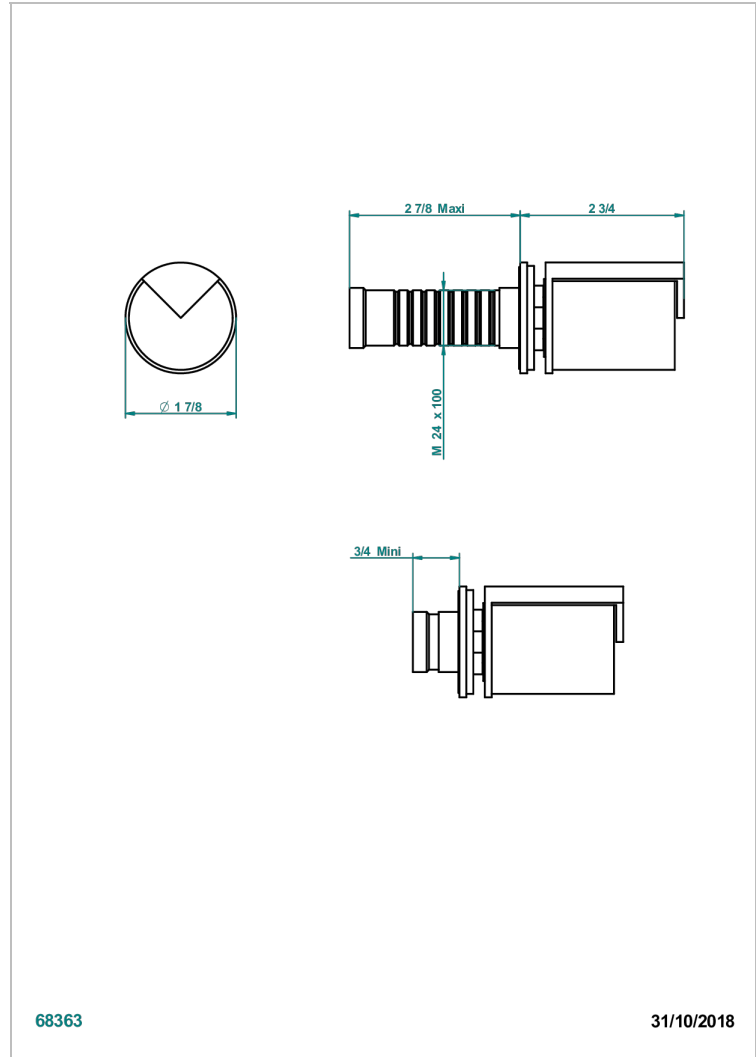

Garniture sans tête (croisillon, rosace et allonge) pour robinet d'arrêt 1/2" ref.30/CA & 30/HA et 3/4" ref.32/CA & 32/HA ou inverseur ref.50/4VMA

68363

31/10/2018

CARACTÉRISTIQUES

- Le 9 Howlite
- Garniture sans tête (croisillon, rosace et allonge) pour robinet d'arrêt 1/2" ref.30/CA & 30/HA et 3/4" ref.32/CA & 32/HA ou inverseur ref.50/4VMA

PRODUITS ASSOCIÉS

- Ref. G00-32CUSA Robinet d'arrêt à encastrer 3/4" côté froid tête 1/4 tour fermeture gauche -standard américain sans garniture
- Ref. G00-32HUSA Robinet d'arrêt à encastrer 3/4" côté chaud tête 1/4 tour fermeture droite - standard américain sans garniture
- Ref. G00-30CUSA Robinet d'arrêt a encastrer 1/2 " cote froid tete 1/4 tour fermeture gauche - standard americain sans garniture
- Ref. G00-30HUSA Robinet d'arrêt a encastrer 1/2 " cote chaud tete 1/4 tour fermeture droite - standard americain sans garniture