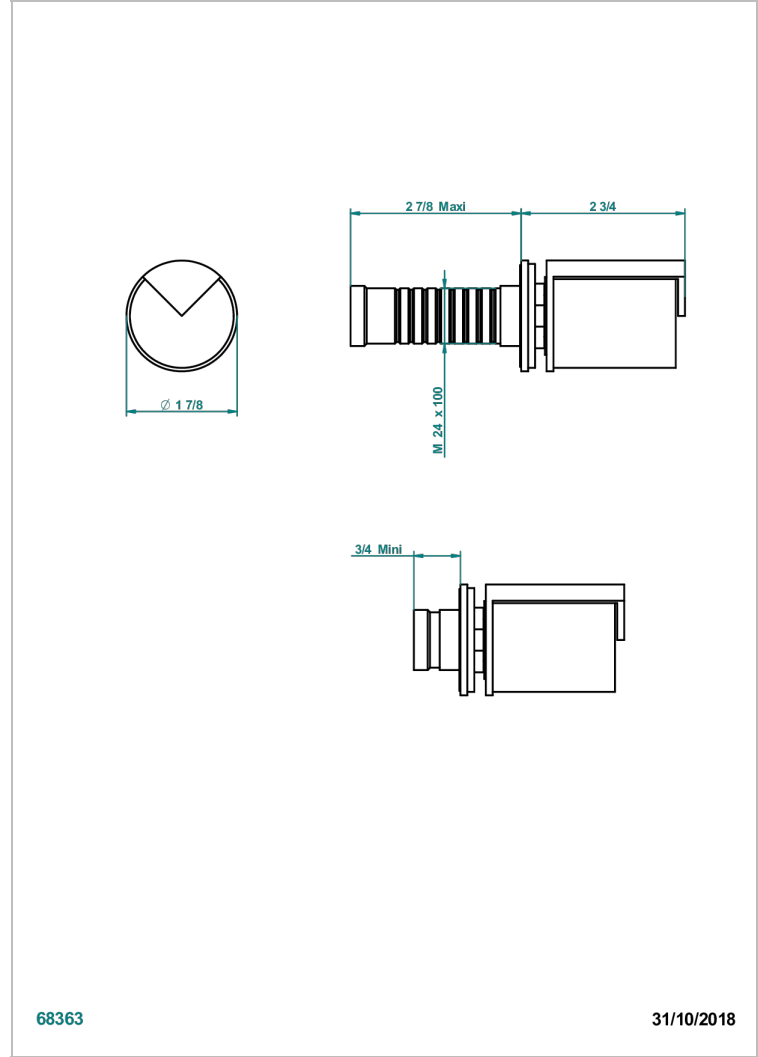

LE 9 HOWLITE

G2H-30B

THG[®]
PARIS

Parte externa para llave de paso mural ref. 30 & 32 y para inversor mural ref. 50/4/VM (mando, rosetón y alargador, sin cartucho)

68363

31/10/2018

CARACTERÍSTICAS

- Le 9 Howlite
- Parte externa para llave de paso mural ref. 30 & 32 y para inversor mural ref. 50/4/VM (mando, rosetón y alargador, sin cartucho)

PRODUCTOS RELACIONADOS

- Ref. G00-32CUSA Robinet d'arrêt à encastrer 3/4" côté froid tête 1/4 tour fermeture gauche -standard américain sans garniture
- Ref. G00-32HUSA Robinet d'arrêt à encastrer 3/4" côté chaud tête 1/4 tour fermeture droite - standard américain sans garniture
- Ref. G00-30CUSA Robinet d'arrêt a encastrer 1/2 " cote froid tete 1/4 tour fermeture gauche - standard americain sans garniture
- Ref. G00-30HUSA Robinet d'arret a encastrer 1/2 " cote chaud tete 1/4 tour fermeture droite - standard americain sans garniture