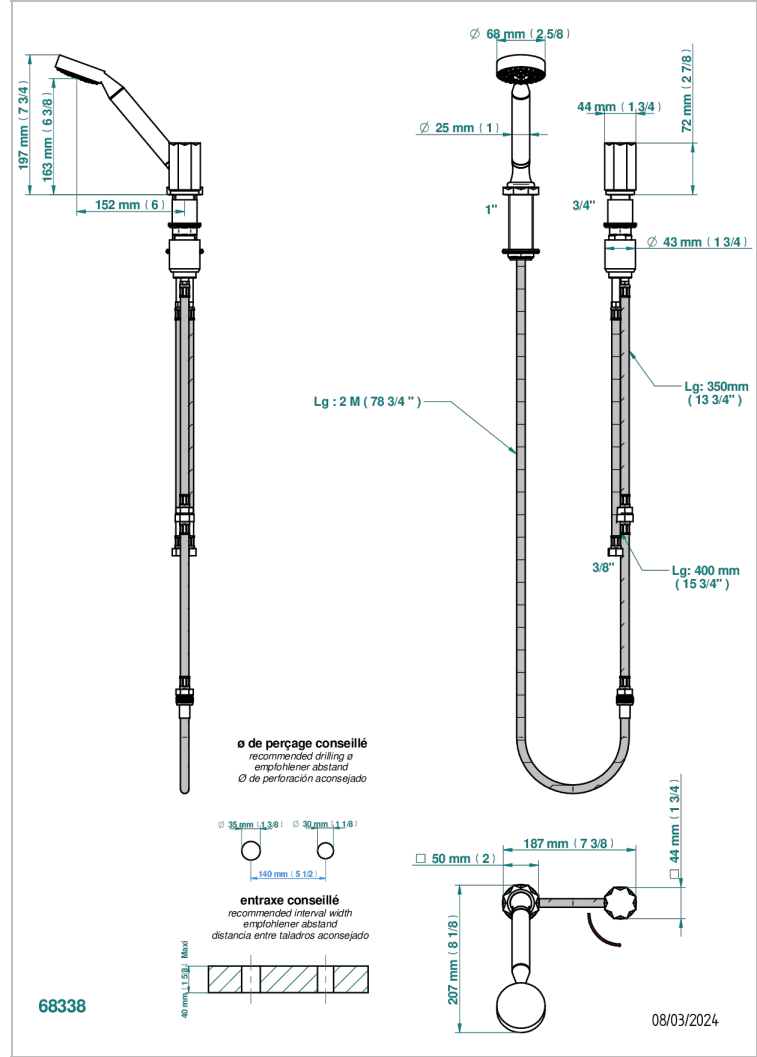

Kit monomando de peluquería : monomando con cartucho progresivo, con teleducha sobre encimera, mando de estilo, soporte y flexo de 2m

CARACTERÍSTICAS

- ACS : 22ACCLY009

ESTÁNDAR

ACABADOS DISPONIBLES

Bronce claro - D01
Cerámica negra mate - D30
Cobre viejo mate - H07
Cromo - A02
Cromo / dorado - G02
Cromo mate - C02

Dorado - F01
Dorado mate - F07
Dorado pálido - F30
Dorado pálido mate (sin barniz) - F31
Níquel - B01
Níquel mate - C01

Níquel viejo - H28
Pvd blush - H62
Pvd blush mate - H60
Pvd color latón - H49
Pvd color latón mate - H50
Pvd color níquel - H55

Pvd color níquel mate - H56
Pvd color oro - H52
Pvd color oro mate - H53
Pvd grafito - H64
Pvd grafito mate - H65
Pvd marrón bronce - F33

Pvd marrón bronce mate - F34
Pvd umber - H66
Pvd umber mate - H67