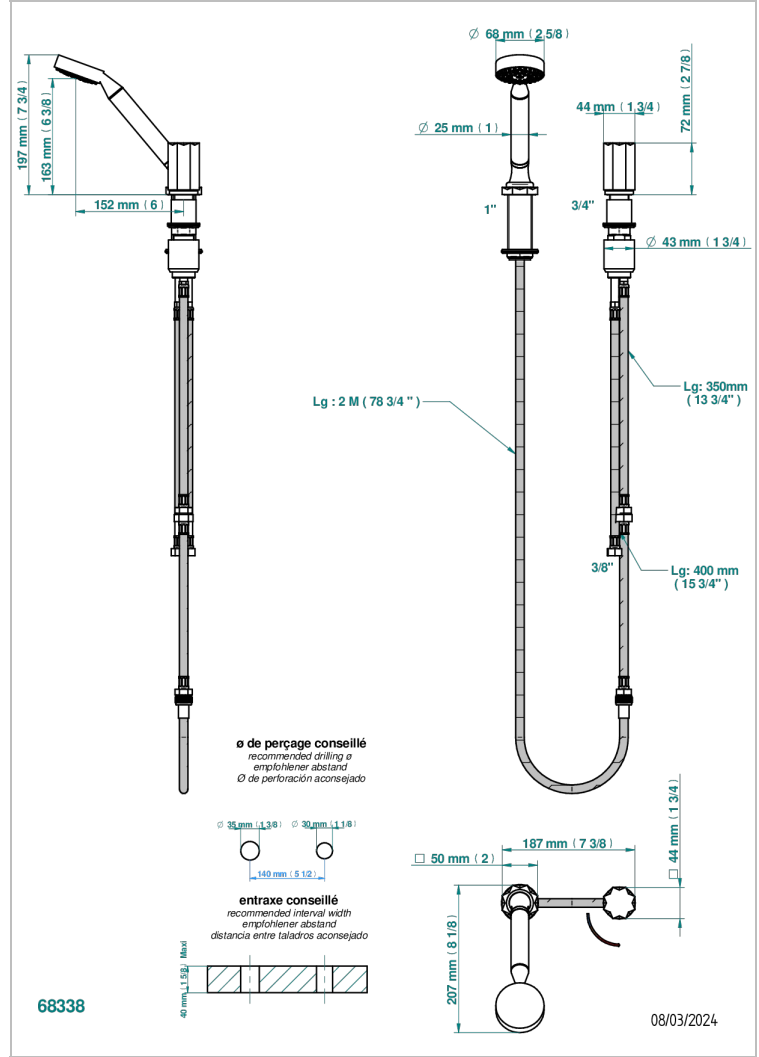

Смеситель керамический устанавливаемый на борту с ручным душем с ручкой одновременной регулировки – потока/температуры

ХАРАКТЕРИСТИКИ

- ACS : 22ACCLY009

СТАНДАРТЫ

ДОСТУПНЫЕ ВАРИАНТЫ ПОКРЫТИЙ

- Black ceram - D30
- Blush PVD - H62
- Graphite PVD - H64
- Matt Umber PVD - H67
- Matt blush PVD - H60
- Matt graphite PVD - H65

- Umber PVD - H66
- Бронза - D01
- Золото - F01
- Матовая красная старинная медь - H07
- Матовое золото - F07
- Матовое светлое золото - F31

- Матовый никель - C01
- Матовый хром - C02
- Никель - B01
- Покрытие PVD бронза - F33
- Покрытие PVD золотистый цвет - H52
- Покрытие PVD латунь - H49

- Покрытие PVD матовая бронза - F34
- Покрытие PVD матовая латунь - H50
- Покрытие PVD матовый золотистый - H53
- Покрытие PVD матовый никель - H56
- Покрытие PVD никель - H55
- Светлое золото - F30

- Состаренный никель - H28
- Хром - A02
- Хром/золото - G02