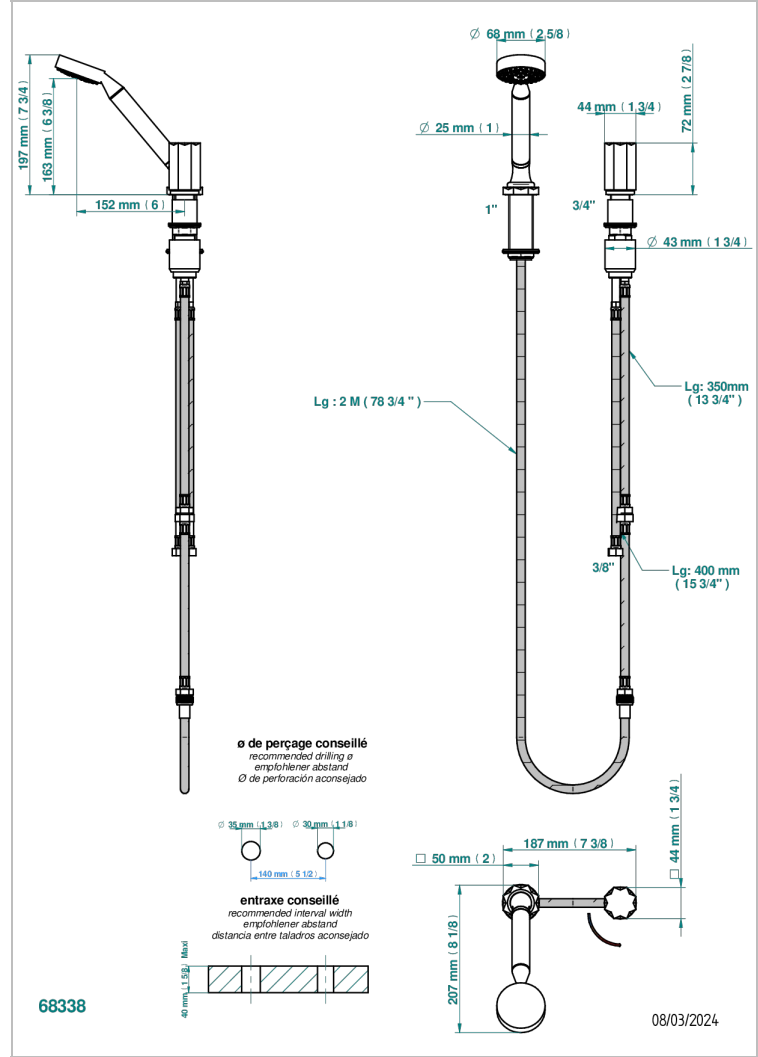

Kit monomando de peluquería : monomando con cartucho progresivo, con teleducha sobre encimera, mando de estilo, soporte y flexo de 2m

CARACTERÍSTICAS

- ACS : 22ACCLY009

ESTÁNDAR

ACABADOS DISPONIBLES

Bronce claro - D01
Cerámica negra mate - D30
Cobre viejo mate - H07
Cromo - A02
Cromo / dorado - G02
Cromo mate - C02

Dorado - F01
Dorado mate - F07
Dorado pálido - F30
Dorado pálido mate (sin barniz) - F31
Níquel - B01
Níquel mate - C01

Níquel viejo - H28
Pvd blush - H62
Pvd blush mate - H60
Pvd color latón - H49
Pvd color latón mate - H50
Pvd color níquel - H55

Pvd color níquel mate - H56
Pvd color oro - H52
Pvd color oro mate - H53
Pvd grafito - H64
Pvd grafito mate - H65
Pvd marrón bronce - F33

Pvd marrón bronce mate - F34
Pvd umber - H66
Pvd umber mate - H67