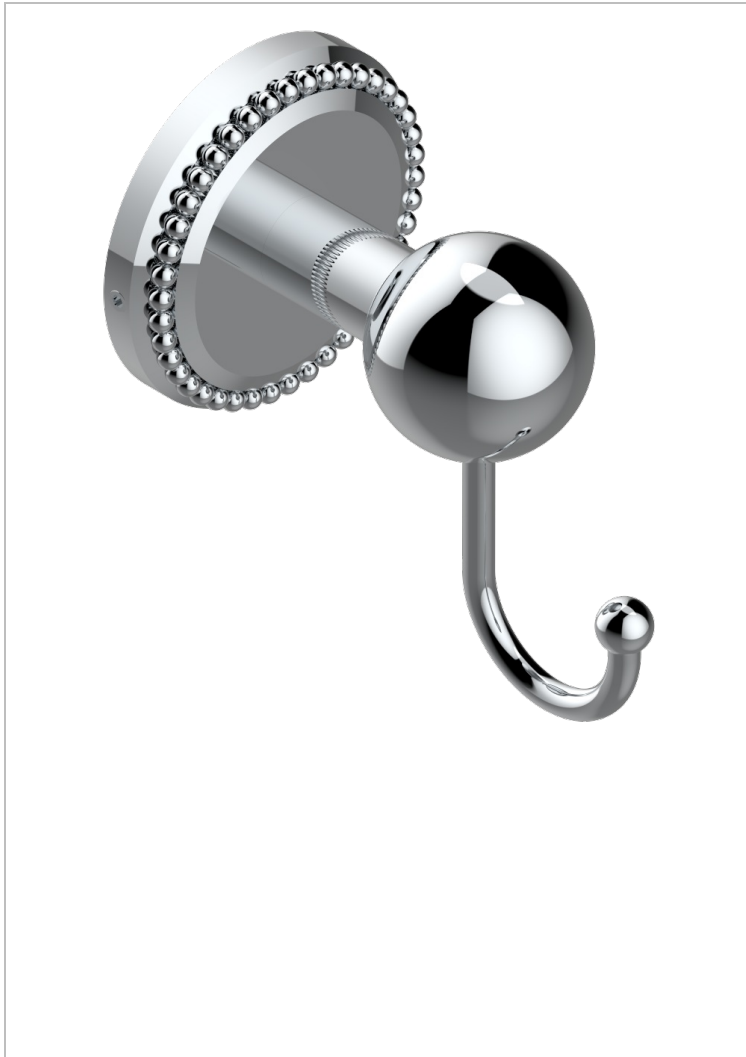

AMOUR DE TRIANON

G24-511

Crochet porte-gant simple

THG[®]
PARIS

CARACTÉRISTIQUES

- Amour de Trianon
- Crochet porte-gant simple

FINITIONS DISPONIBLES

Bronze clair - D01
Chromé - A02
Chromé / doré - G02
Chromé mat - C02
Doré brillant - F01
Doré mat - F07

Nickel brillant - B01
Nickel mat - C01
Noir mat céramique - D30
Or pâle - F30
Or pâle mat - F31
Vieux cuivre rouge mat - H07

Vieux nickel - H28