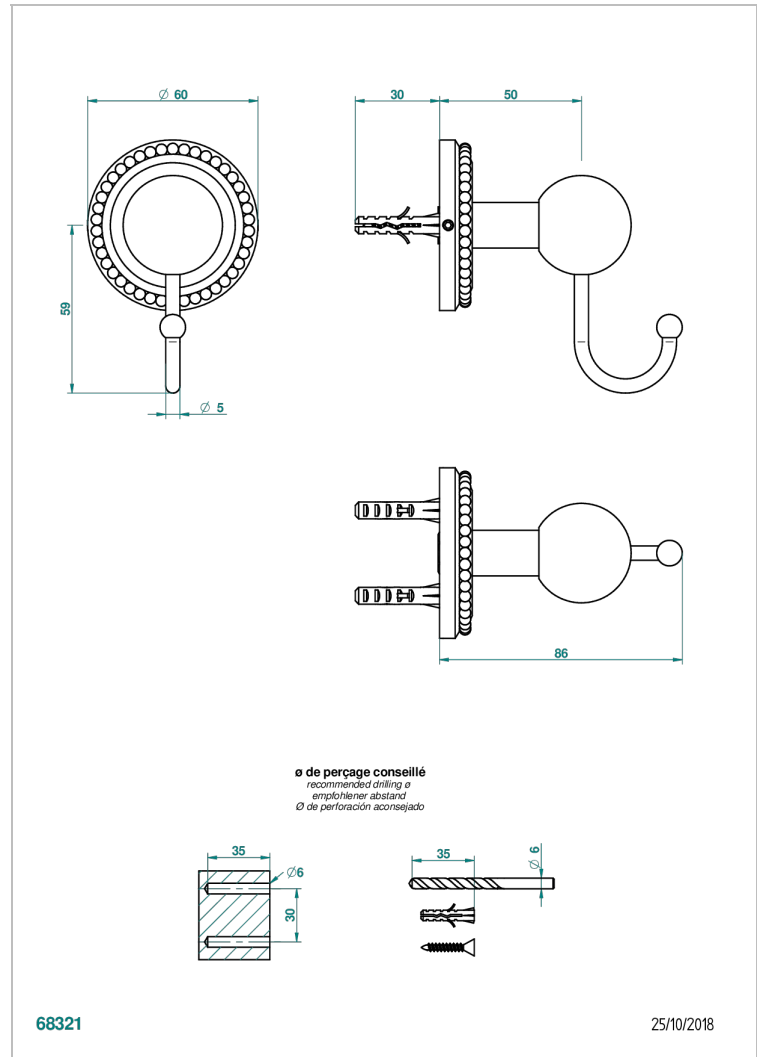

AMOUR DE TRIANON

G24-511

Crochet porte-gant simple

THG[®]
PARIS

CARACTÉRISTIQUES

- Amour de Trianon
- Crochet porte-gant simple

FINITIONS DISPONIBLES

Bronze clair - D01
Chromé - A02
Chromé / doré - G02
Chromé mat - C02
Doré brillant - F01
Doré mat - F07

Nickel brillant - B01
Nickel mat - C01
Noir mat céramique - D30
Or pâle - F30
Or pâle mat - F31
Vieux cuivre rouge mat - H07

Vieux nickel - H28