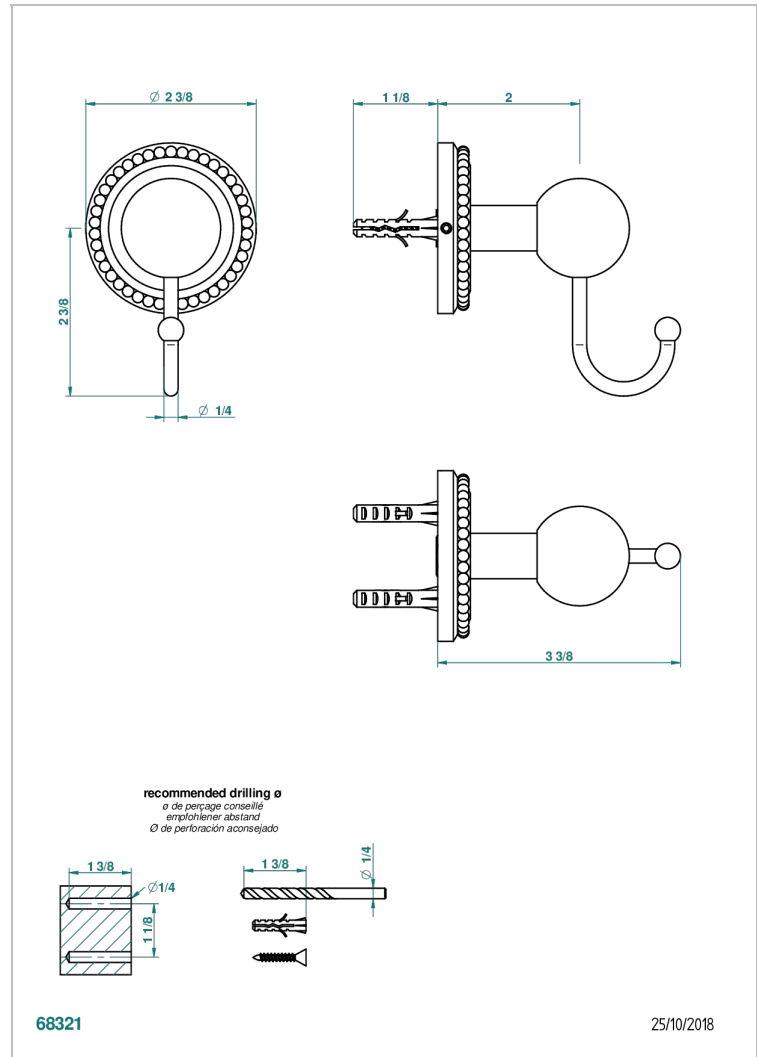

# AMOUR DE TRIANON

G24-511

Crochet porte-gant simple

THG<sup>®</sup>  
PARIS

## CARACTÉRISTIQUES

- Amour de Trianon
- Crochet porte-gant simple

## FINITIONS DISPONIBLES

Bronze clair - D01  
Chromé - A02  
Chromé / doré - G02  
Chromé mat - C02  
Doré brillant - F01  
Doré mat - F07

Nickel brillant - B01  
Nickel mat - C01  
Noir mat céramique - D30  
Or pâle - F30  
Or pâle mat - F31  
Vieux cuivre rouge mat - H07

Vieux nickel - H28