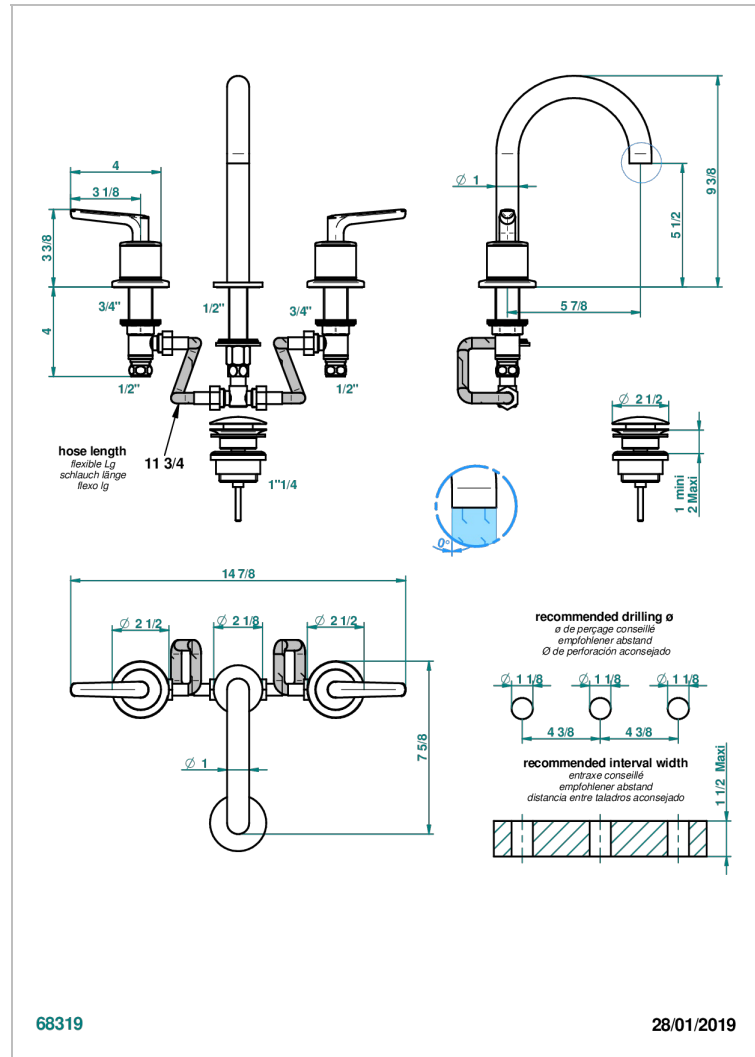

# BONDI A MANETTES

G7G-152

Mélangeur de lavabo 3 trous avec vidage, bec haut

THG<sup>®</sup>  
PARIS

## CARACTÉRISTIQUES

- Bec haut
- Laiton sans plomb
- Têtes à disques céramique 1/2" 1/4 tour
- Aérateur-mousseur
- Fourni avec vidage clic clac 1 1/4"
- ACS : 18ACCLY393
- NF : NF EN 200 - IA - Chrome