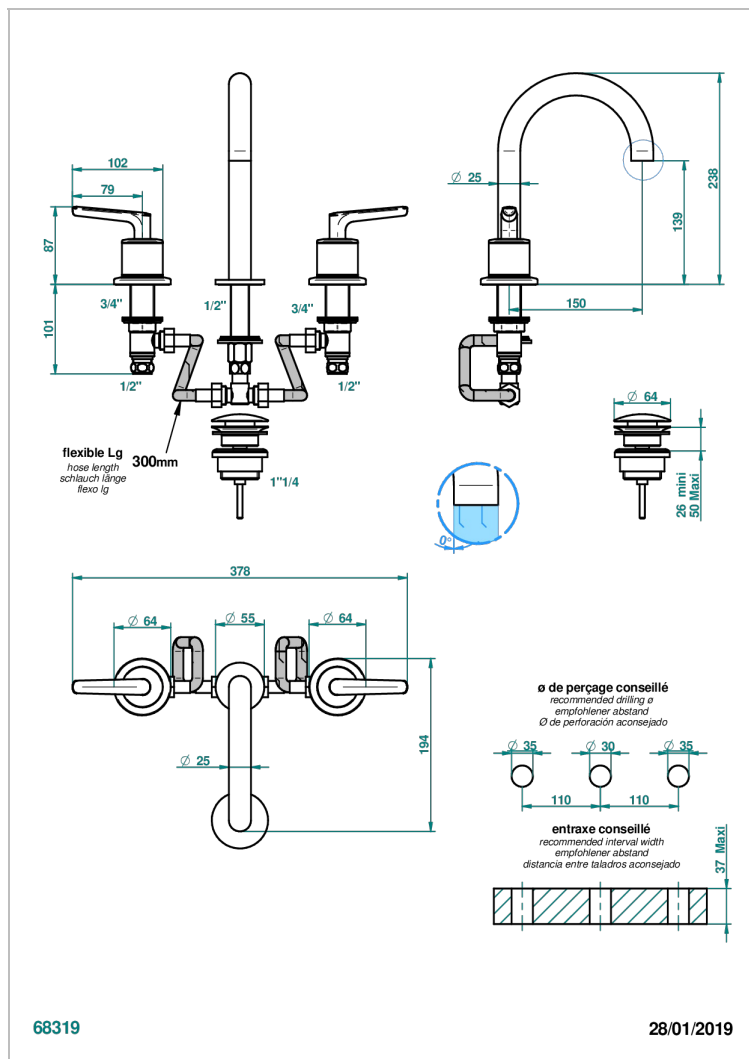

BONDI WITH LEVER

G7G-152

Batería americana de lavabo 1/2" (caño alto) con vaciador

CARACTERÍSTICAS

- ACS : 18ACCLY393
- NF : NF EN 200 - IA - Chrome

ESTÁNDAR

ESPECIFICACIONES TÉCNICAS

- Recommandé : 3 bars (max. 5 bars) - Advised : 43,5 psi (max. 72 psi)
- 8,3 l/min à 3 bars (2.2 gpm at 43.5 psi)

Pvd marrón bronce mate - F34
Pvd umber - H66
Pvd umber mate - H67