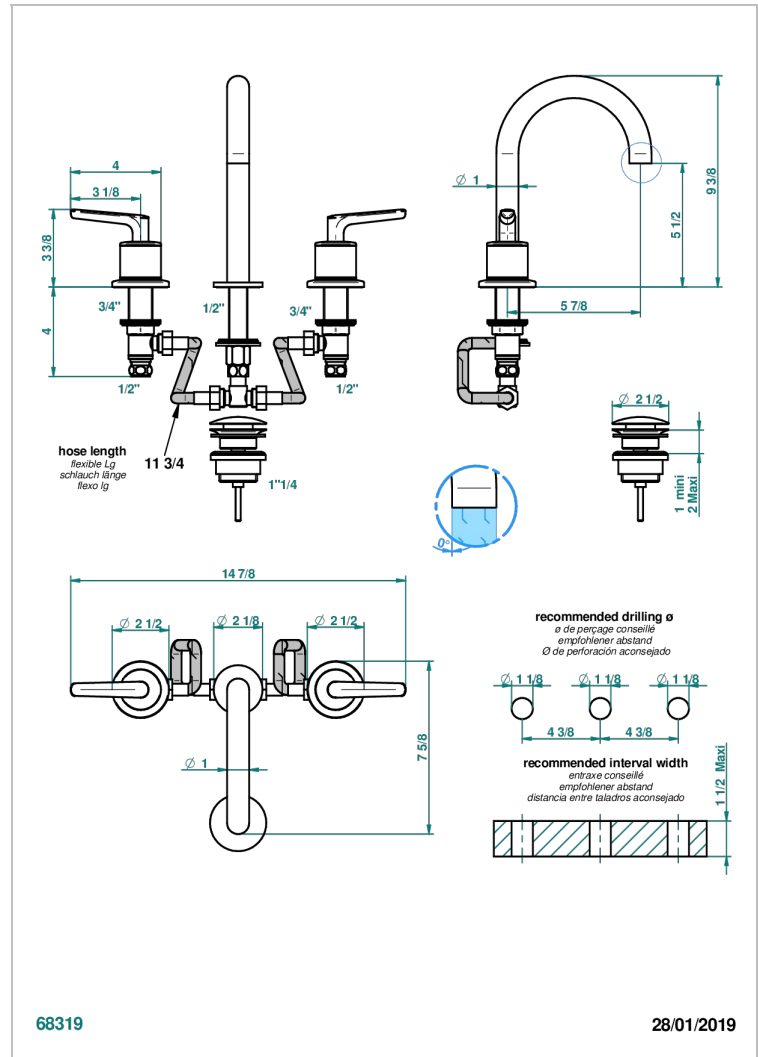

BONDI WITH LEVER

G7G-152

Batería americana de lavabo 1/2" (caño alto) con vaciador

THG
PARIS

CARACTERÍSTICAS

- ACS : 18ACCLY393
- NF : NF EN 200 - IA - Chrome

ESTÁNDAR

ESPECIFICACIONES TÉCNICAS

- Recommandé : 3 bars (max. 5 bars) - Advised : 43,5 psi (max. 72 psi)
- 8,3 l/min à 3 bars (2.2 gpm at 43.5 psi)

ACABADOS DISPONIBLES

Bronce claro - D01
 Cerámica negra mate - D30
 Cromo - A02
 Cromo / dorado - G02
 Cromo mate - C02
 Dorado - F01