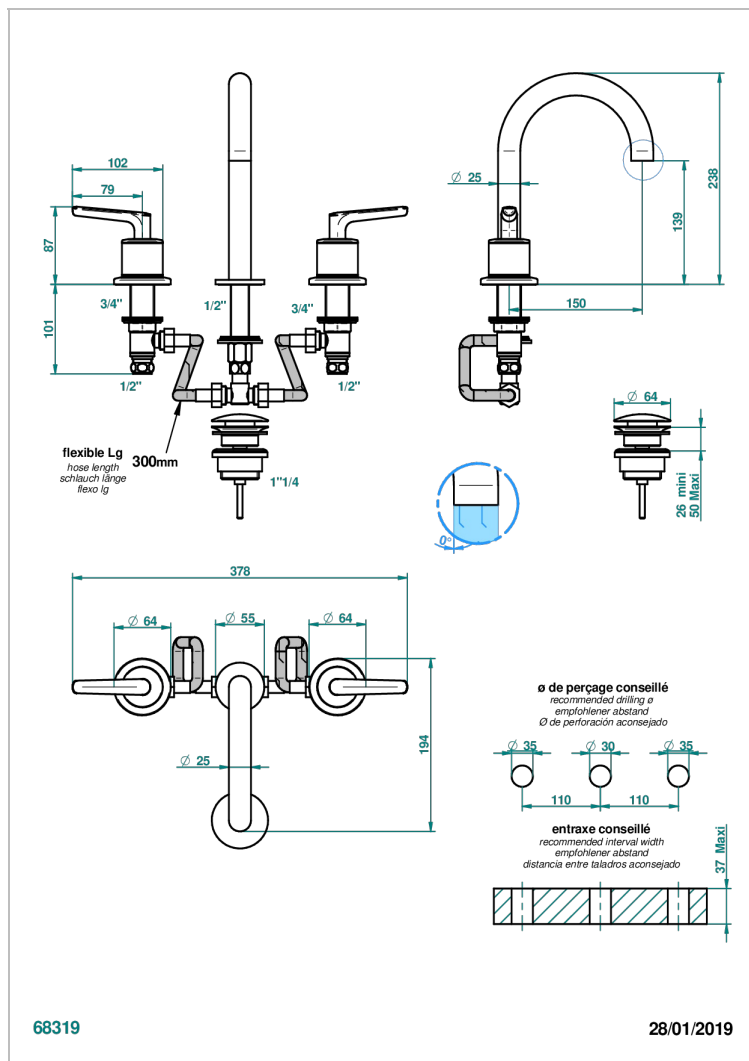

# BONDI WITH LEVER

G7G-152

THG  
PARIS

Смеситель для раковины на три отверстия устанавливаемый на борту с донным клапаном - высокий излив