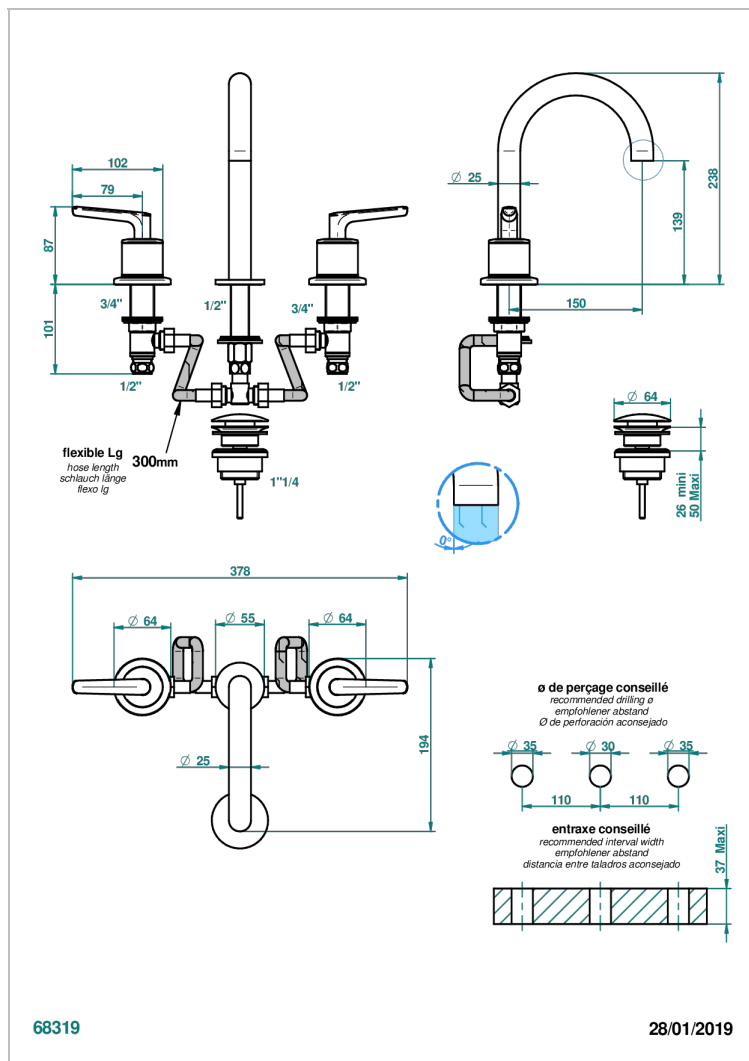

# BONDI WITH LEVER

G7G-152

Batería americana de lavabo 1/2" (caño alto) con vaciador

## CARACTERÍSTICAS

- ACS : 18ACCLY393
- NF : NF EN 200 - IA - Chrome