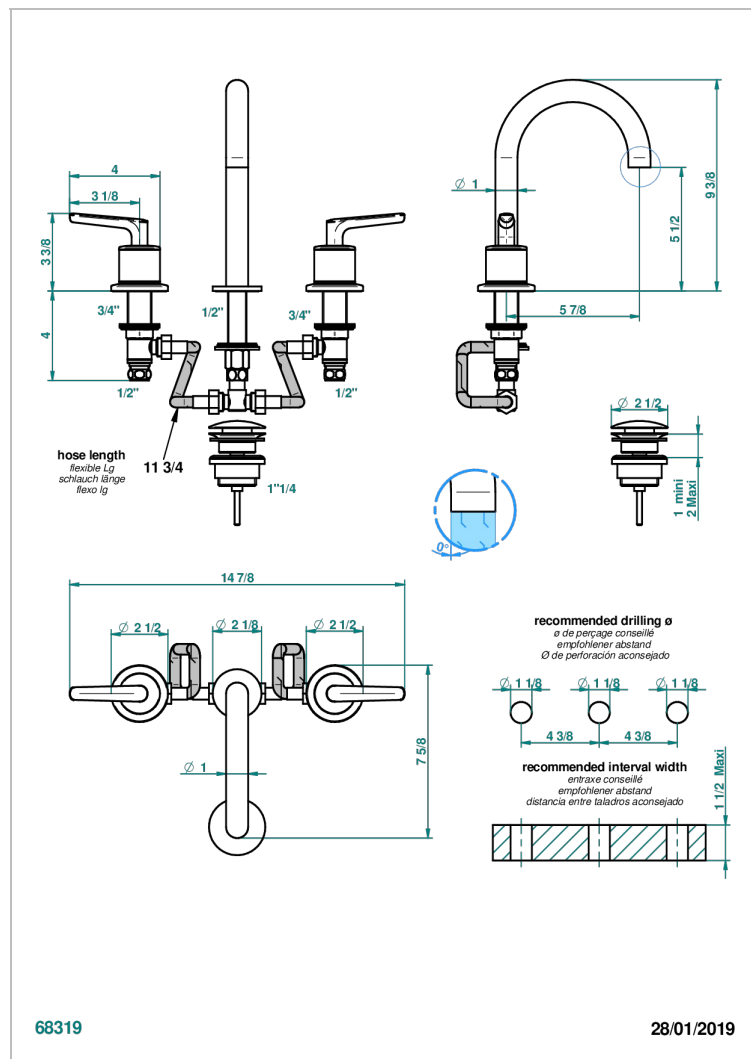

BONDI WITH LEVER

G7G-152

Batería americana de lavabo 1/2" (caño alto) con vaciador

THG
PARIS

CARACTERÍSTICAS

- ACS : 18ACCLY393
- NF : NF EN 200 - IA - Chrome

ESPECIFICACIONES TÉCNICAS

- Recommandé : 3 bars (max. 5 bars) - Advised : 43,5 psi (max. 72 psi)
- 8,3 l/min à 3 bars (2.2 gpm at 43.5 psi)

Pvd marrón bronce mate - F34
Pvd umber - H66
Pvd umber mate - H67