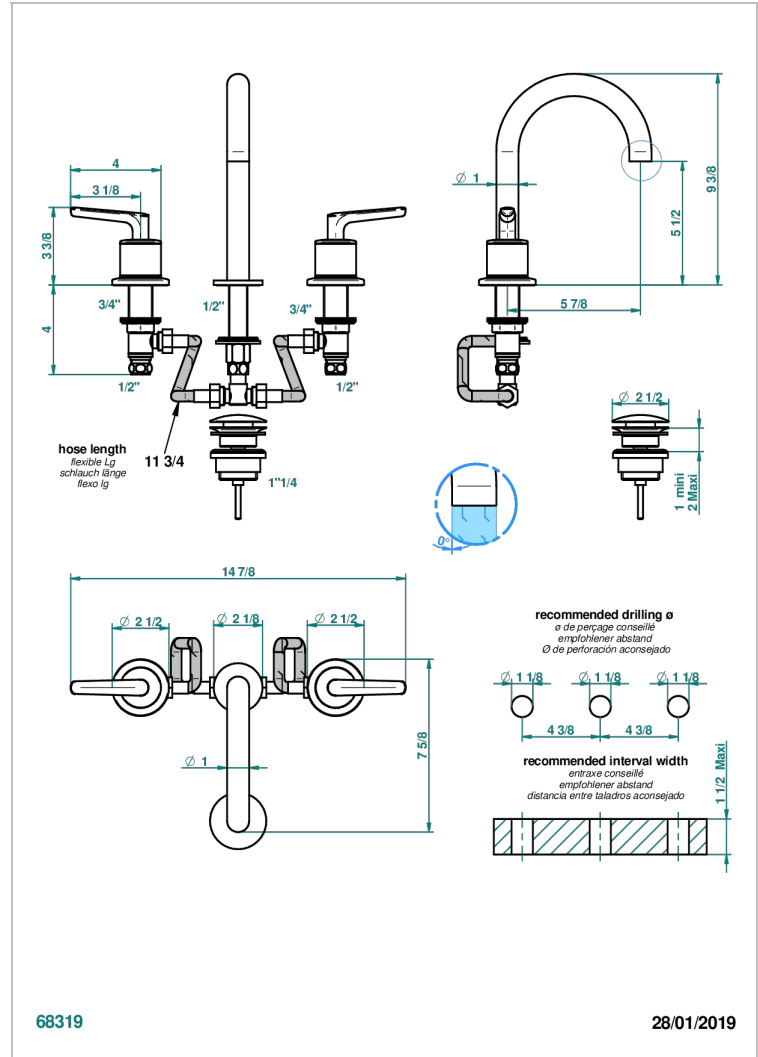

BONDI WITH LEVER

G7G-152

3孔台盆龙头, 带下水器, 高喷嘴

THG
PARIS

特色

- ACS : 18ACCLY393
- NF : NF EN 200 - IA - Chrome

技术特征

- Recommandé : 3 bars (max. 5 bars) - Advised : 43,5 psi (max. 72 psi)
- 8,3 l/min à 3 bars (2.2 gpm at 43.5 psi)

PVD棕铜 - F33
PVD金色 - H52
PVD镍 - H55
Umber PVD - H66
哑光浅金 - F31
哑光金 - F07

哑光铬 - C02
哑光镍 - C01
复古镍 - H28
抛光金 (24K金) - F01
抛光铬 - A02
抛光铬/抛光金 - G02

抛光镍 - B01
浅金 - F30
漆面铜 - D01