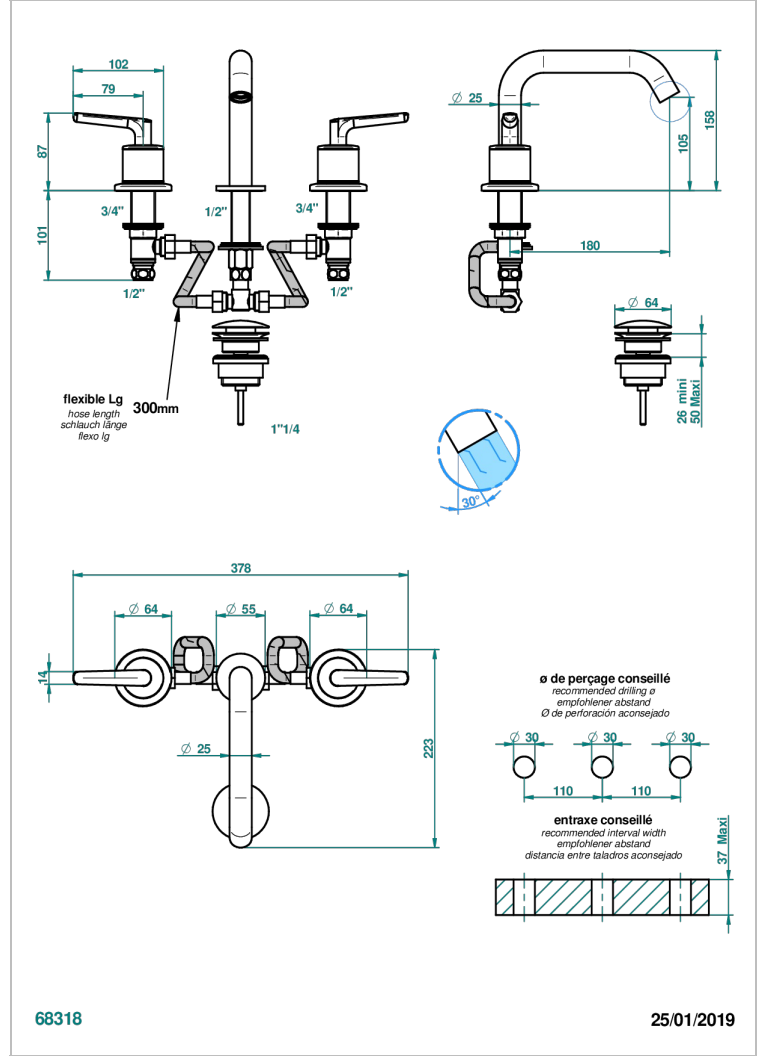

BONDI WITH LEVER

G7G-151

3孔台盆龙头，带下水器

特色

- ACS : 18ACCLY393
- NF : NF EN 200 - IA - Chrome

标准

技术特征

- Recommandé : 3 bars (max. 5 bars) - Advised : 43,5 psi (max. 72 psi)
- 8,3 l/min à 3 bars (2.2 gpm at 43.5 psi)

- PVD棕铜 - F33
- PVD金色 - H52
- PVD镍 - H55
- Umber PVD - H66
- 哑光浅金 - F31
- 哑光金 - F07

- 哑光铬 - C02
- 哑光镍 - C01
- 复古镍 - H28
- 抛光金 (24K金) - F01
- 抛光铬 - A02
- 抛光铬/抛光金 - G02

- 抛光镍 - B01
- 浅金 - F30
- 漆面铜 - D01