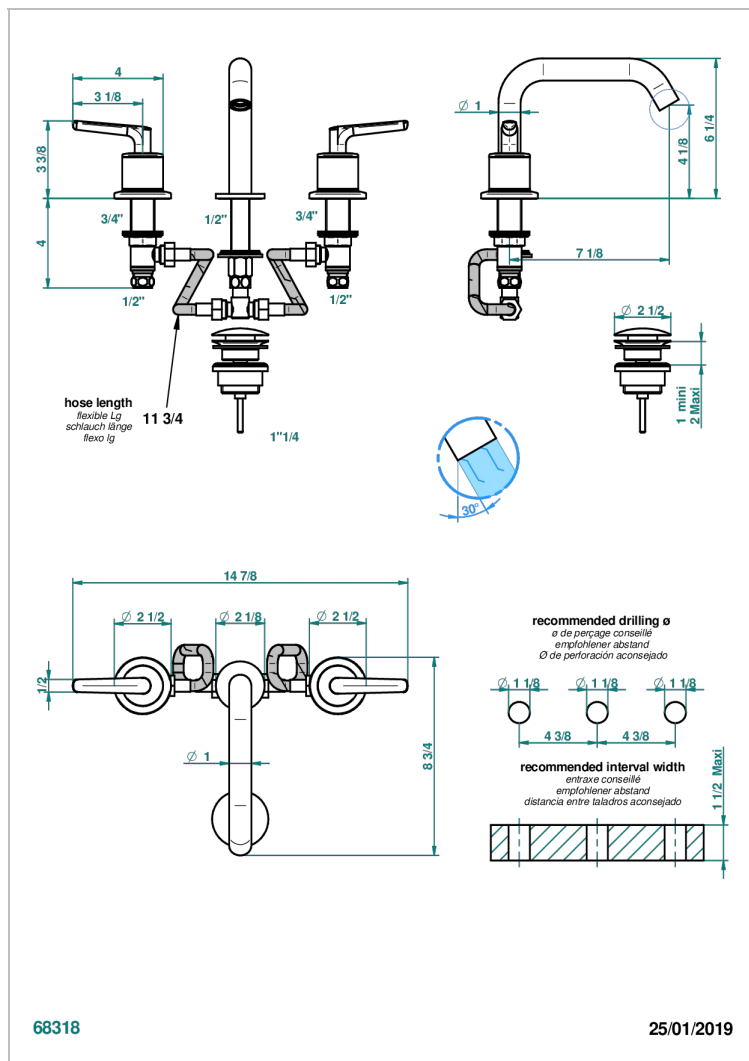

BONDI WITH LEVER

G7G-151

3孔台盆龙头，带下水器

THG
PARIS

特色

- ACS : 18ACCLY393
- NF : NF EN 200 - IA - Chrome

标准

技术特征

- Recommandé : 3 bars (max. 5 bars) - Advised : 43,5 psi (max. 72 psi)
- 8,3 l/min à 3 bars (2.2 gpm at 43.5 psi)

可选饰面

Black ceram - D30
Blush PVD - H62
Graphite PVD - H64
Matt Umber PVD - H67
Matt blush PVD - H60
Matt graphite PVD - H65