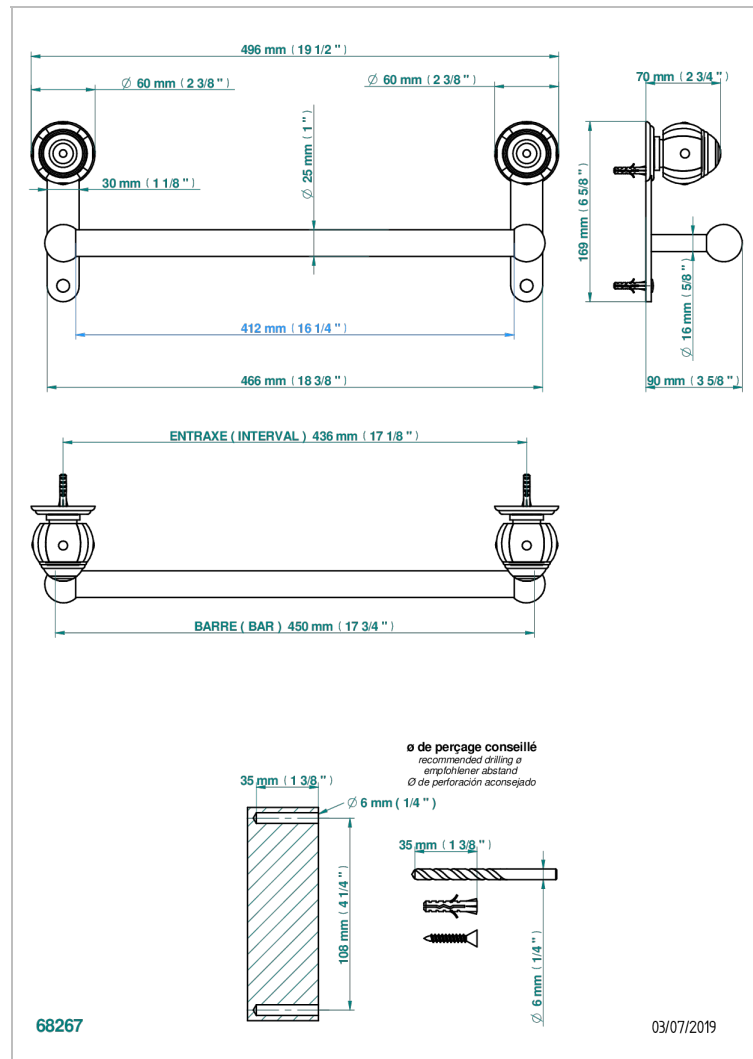

ITHAQUE DECOR PLATINE

A7B-526/45

Porte-drap de bain 1 barre fixe Ø25 mm long. 450 mm

THG[®]
PARIS

CARACTÉRISTIQUES

- Ithaque décor Platine
- Porte-drap de bain 1 barre fixe Ø25 mm long. 450 mm

FINITIONS DISPONIBLES