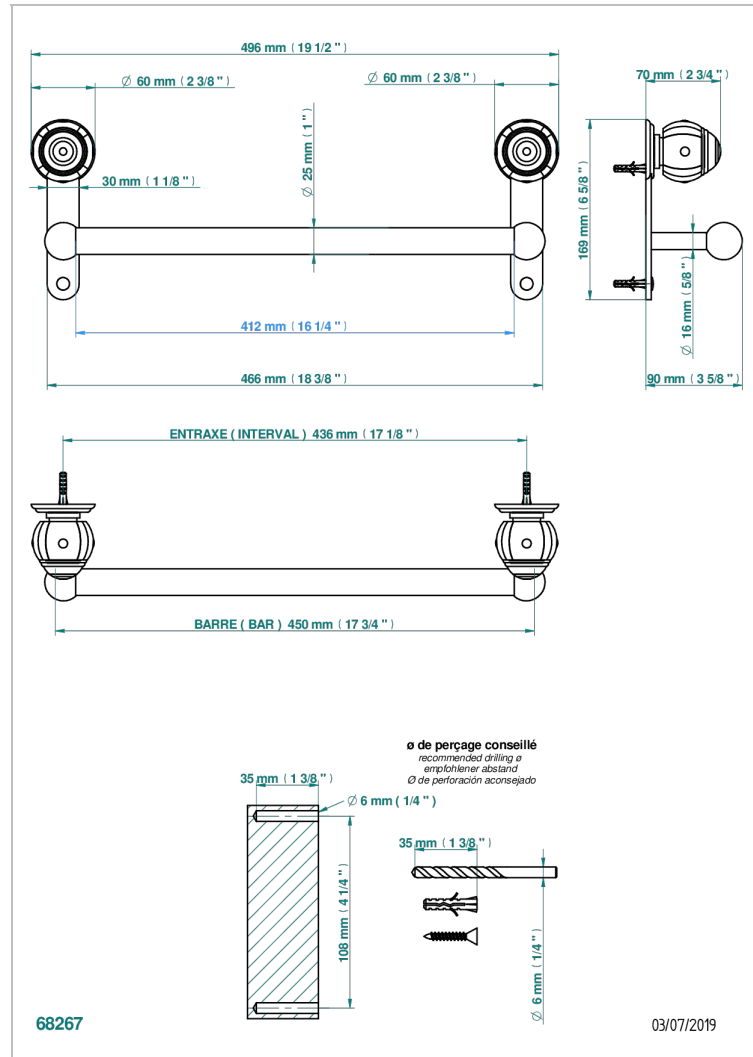

# ITHAQUE DECORACION EN PLATINO

A7B-526/45

Bath towel holder, length: 450 mm

THG<sup>®</sup>  
PARIS

## CARACTERÍSTICAS

- Ithaque decoración en platino
- Bath towel holder, length: 450 mm