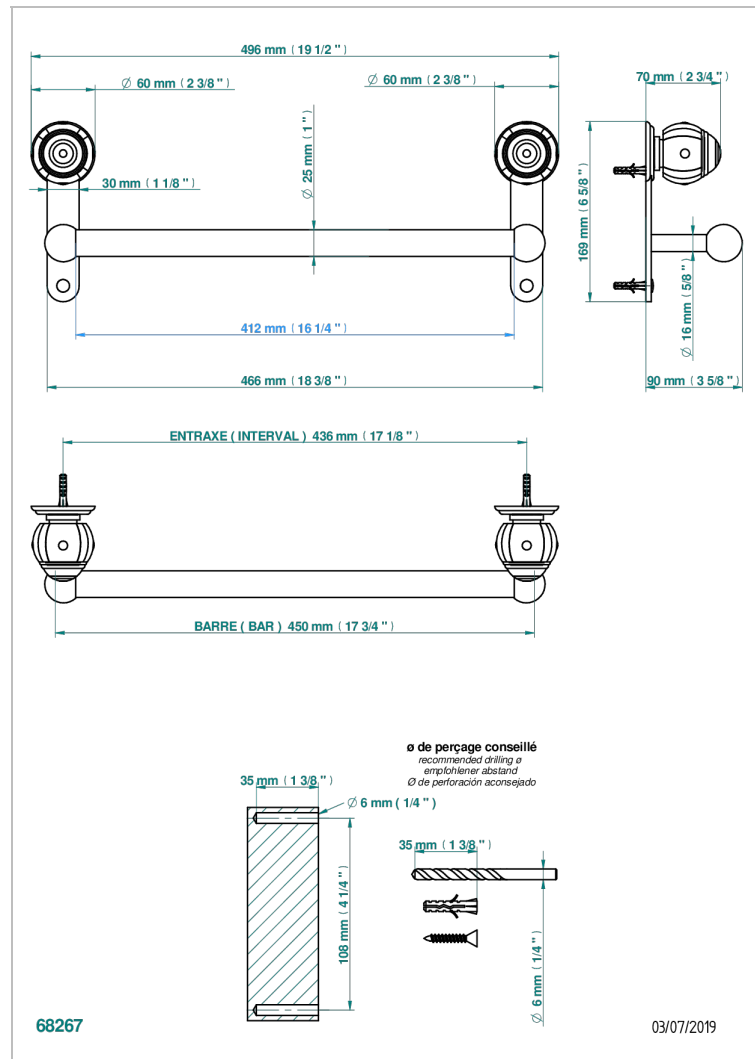

ITHAQUE DECOR PLATINE

A7B-526/45

Porte-drap de bain 1 barre fixe Ø25 mm long. 450 mm

THG[®]
PARIS

CARACTÉRISTIQUES

- Ithaque décor Platine
- Porte-drap de bain 1 barre fixe Ø25 mm long. 450 mm

FINITIONS DISPONIBLES