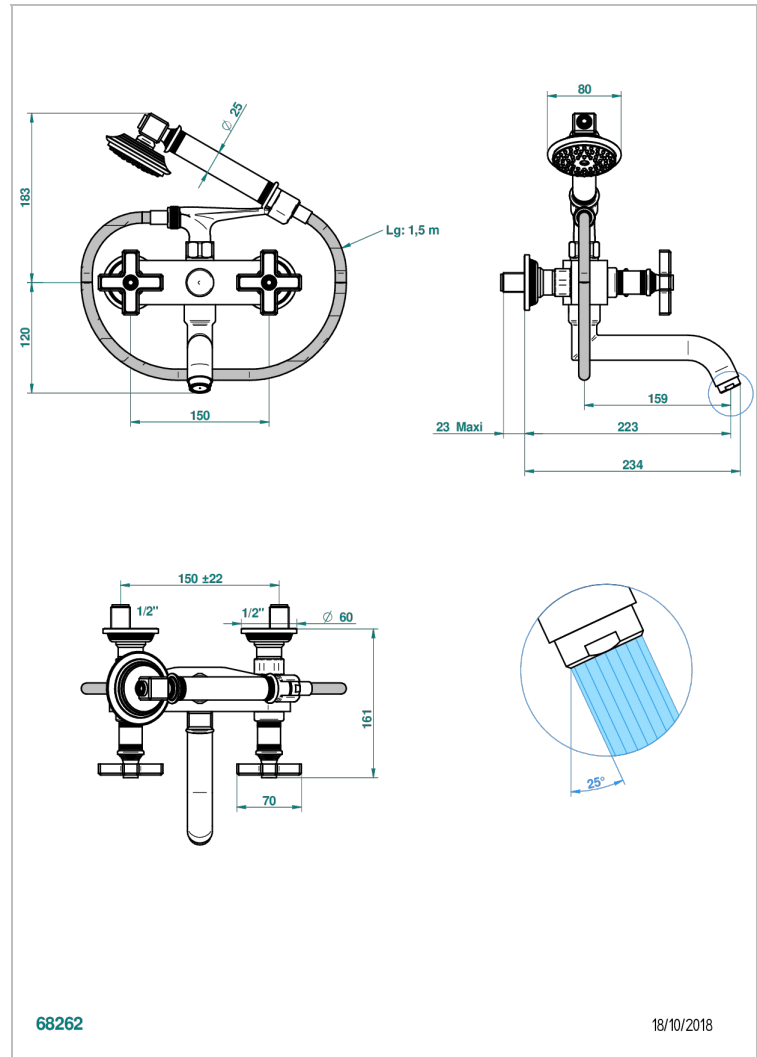

WEST COAST ONYX BLANC

U9G-13B

Mélangeur bain douche mural 1/2", avec flexible et douchette

THG[®]
PARIS

CARACTÉRISTIQUES

- ACS : 21ACCLY033

CERTIFICATIONS

FINITIONS DISPONIBLES