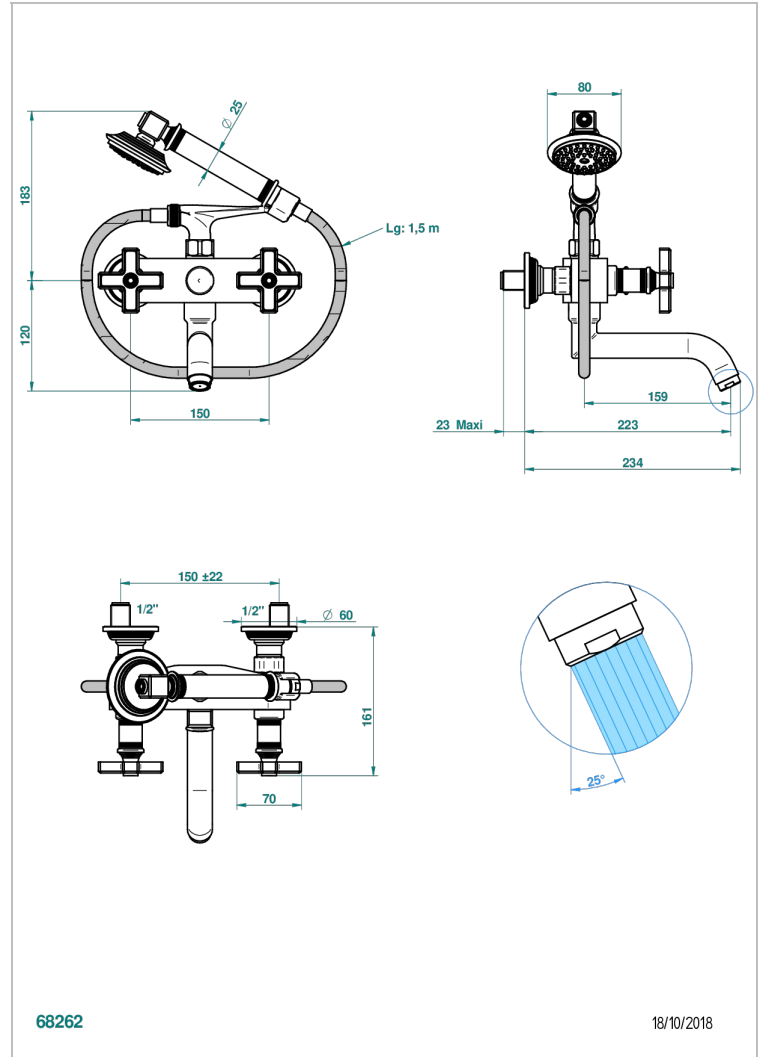

WEST COAST WHITE ONYX

U9G-13B

Monobloc baño/ducha visto 1/2" con flexo y teleducha

THG[®]
PARIS

CARACTERÍSTICAS

- ACS : 21ACCLY033

ESTÁNDAR

ACABADOS DISPONIBLES