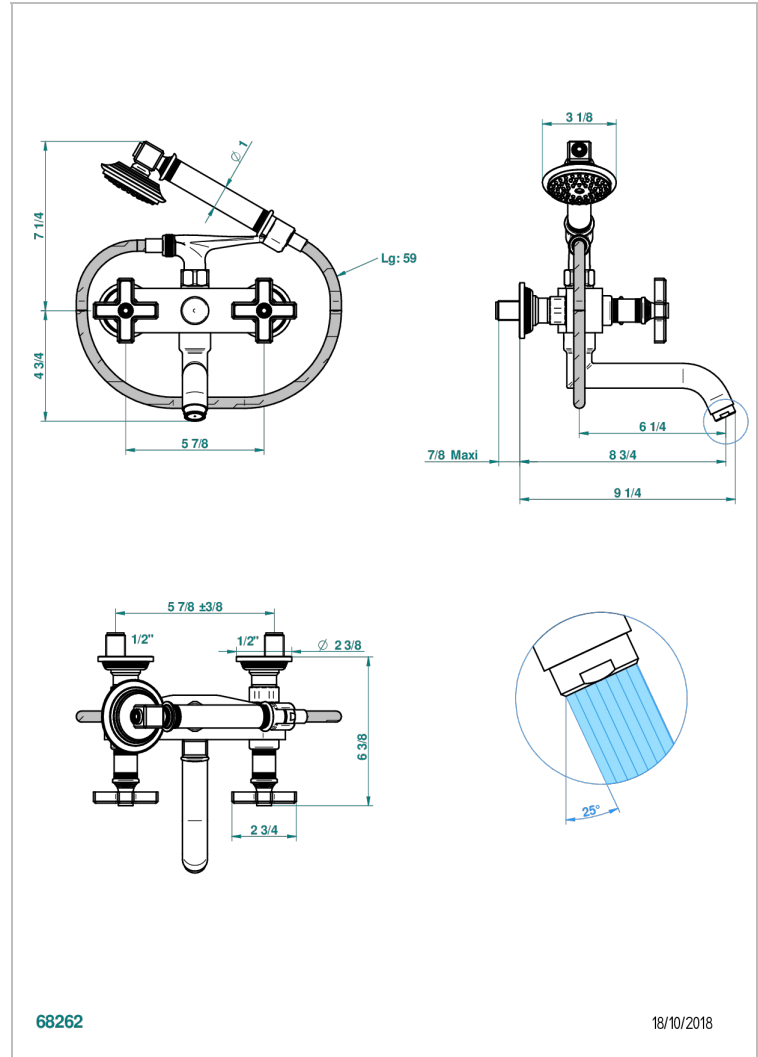

WEST COAST WHITE ONYX

U9G-13B

Monobloc baño/ducha visto 1/2" con flexo y teleducha

THG[®]
PARIS

CARACTERÍSTICAS

- ACS : 21ACCLY033

ESTÁNDAR

ACABADOS DISPONIBLES