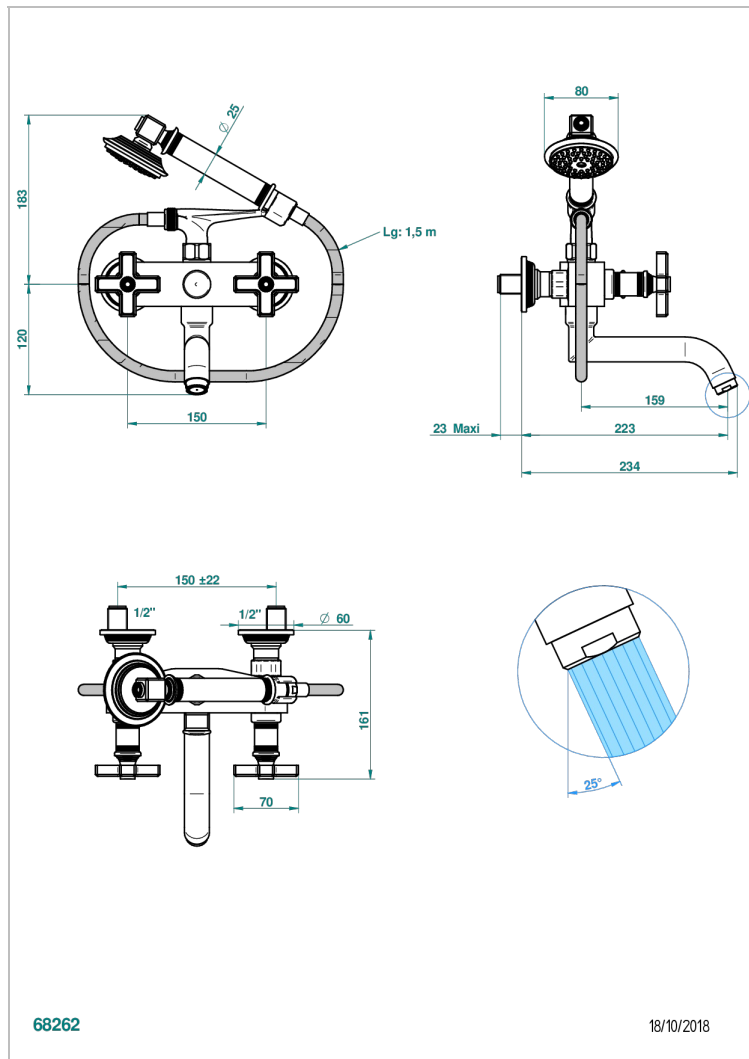

WEST COAST С РУЧКАМИ-КРЕСТИКАМИ С БЕЛЫМ ОНИКСОМ

THG
PARIS

U9G-13B

Смеситель для ванны настенный на 2 отверстия с ручным душем и шлангом - 150 мм между центрами

ХАРАКТЕРИСТИКИ

- ACS : 21ACCLY033

СТАНДАРТЫ

ДОСТУПНЫЕ ВАРИАНТЫ ПОКРЫТИЙ